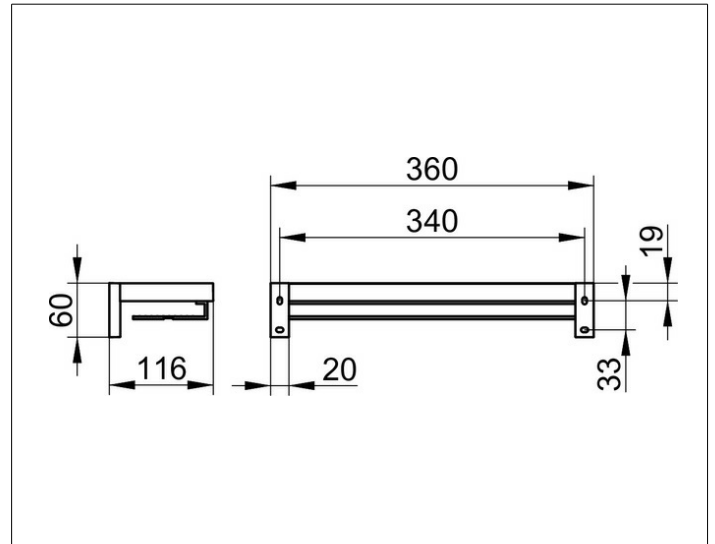

Edition 90 Square

19158010000 Полочка для душа

ИЗДЕЛИЕ

ЧЕРТЕЖ

ПОВЕРХНОСТЬ

хром/алюминий