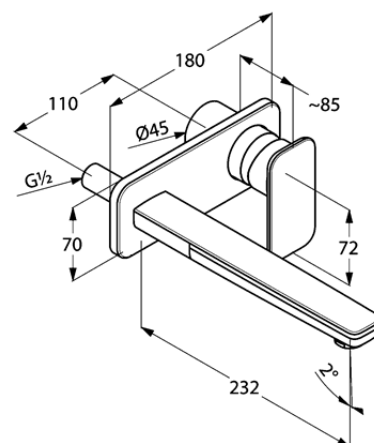

Изделие: **KLUDI E2**
настенный смеситель для умывальника

Номер артикула: **49 245 05 75**

Поверхность: **хром**

Описание изделия:

внешняя монтажная часть
литой рычаг
монтаж на 2 отверстия
класс расхода воды Z
аэратор s-pointer M 24 x 1
длина излива 230 мм
для внутренней части 38 243

Дополнительная информация:

Класс расхода воды Z:
макс. расход воды до 9 л/мин. при давлении 3 бара

Фото продукта

Размеры