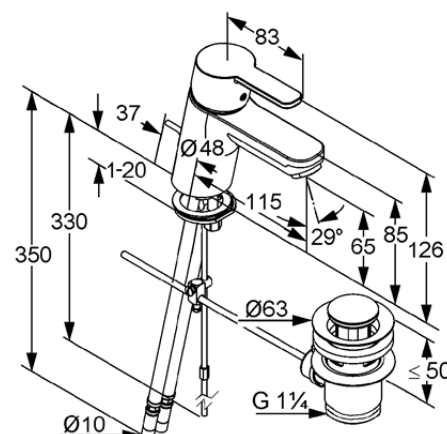

Изделие: **KLUDI LOGO NEO**
однорычажный смеситель на умывальник
DN 8

Номер артикула: **37 281 05 75**

Поверхность: **хром**

Описание изделия:

литой рычаг
монтаж на одно отверстие
класс расхода воды Z
аэратор Eco M 24 x 1
керамический картридж
с ограничителем горячей воды
донный клапан G 1 1/4
система быстрого монтажа
гибкая подводка со штуцером Ø 10 мм
класс шума I

Дополнительная информация:

Класс расхода воды Z:
макс. расход воды до 9 л/мин. при давлении 3 бара

Класс шума I:
макс. 20 дБ при давлении 3 бара

Фото продукта

Размеры