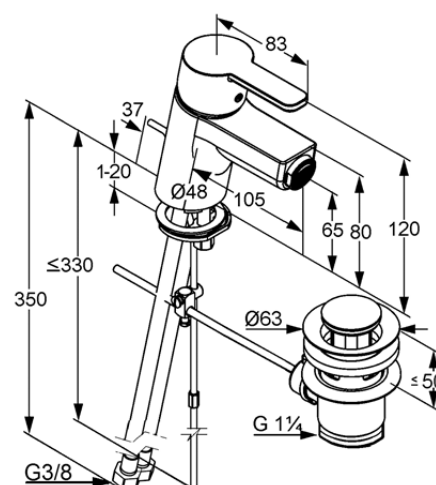

Изделие: **KLUDI LOGO NEO**
однорычажный смеситель для биде DN 10

Номер артикула: **37 533 05 75**

Поверхность: **хром**

Описание изделия:

литой рычаг
монтаж на одно отверстие
класс расхода воды Z
аэратор s-pointer Eco M 24 x 1
керамический картридж
с ограничителем горячей воды
донный клапан G 1 1/4
гибкая подводка G 3/8
система быстрого монтажа
класс шума I

Дополнительная информация:

Класс расхода воды Z:
макс. расход воды до 9 л/мин. при давлении 3 бара

Класс шума I:
макс. 20 дБ при давлении 3 бара

Фото продукта

Размеры