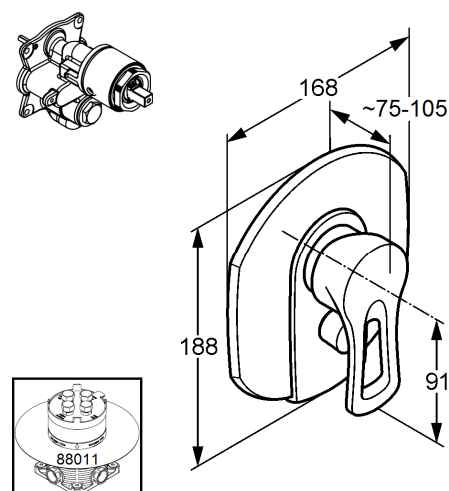

Изделие: **KLUDI MX**
встраиваемый смеситель для ванны и душа

Номер артикула: **33 650 05 62**

Поверхность: **05 - хром**

Описание изделия:

внешняя монтажная часть
для KLUDI FLEXX.BOX 88 011
класс расхода воды DC
функциональный элемент с керамическим картриджем
с ограничителем горячей воды
автоматическое переключение душ/ванна
класс шума I

Фото продукта

Размеры

График расхода воды