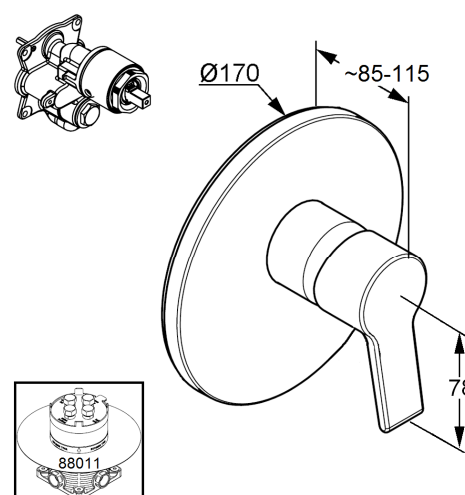

Изделие: **KLUDI O-CEAN**
встраиваемый смеситель для душа

Номер артикула: **38 755 05 75**

Поверхность: **05 - хром**

Описание изделия:

внешняя монтажная часть
для KLUDI FLEXX.BOX 88 011
класс расхода воды DC
функциональный элемент с керамическим картриджем
с ограничителем горячей воды
класс шума I

Фото продукта

Размеры

График расхода воды