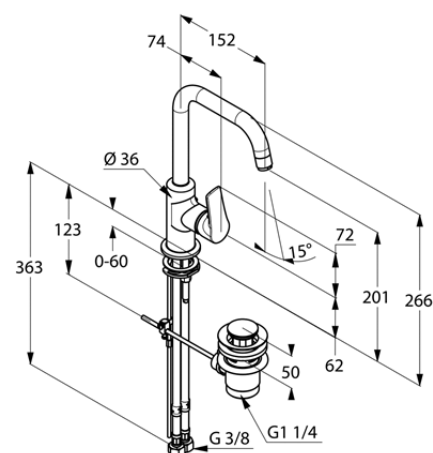

Изделие: **KLUDI TERCIO**
однорычажный смеситель на умывальник
DN 10

Номер артикула: **38 023 05 75**

Поверхность: **хром**

Описание изделия:

литой рычаг
монтаж на одно отверстие
расход воды 5 л/мин
аэратор M 18 x 1
керамический картридж
поворотный излив (360°)
донный клапан G 1 1/4
гибкая подводка G 3/8
система быстрого монтажа

Фото продукта

Размеры

График расхода воды