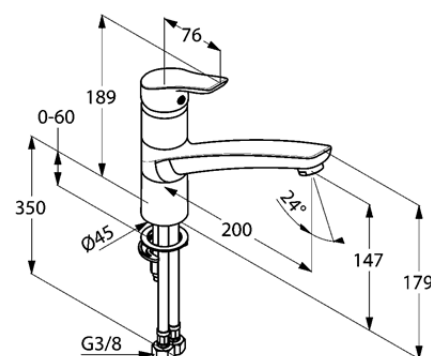

Дополнительная информация:

Класс расхода воды A:
макс. расход воды до 15 л/мин. при давлении 3 бара

Фото продукта

Размеры

График расхода воды