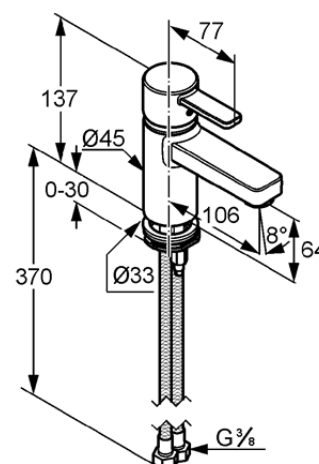

Изделие: **KLUDI ZENTA**
однорычажный смеситель на умывальник
DN 10

Номер артикула: **38 251 86 75**

Поверхность: **черный/хром**

Описание изделия:

литой рычаг
монтаж на одно отверстие
класс расхода воды Z
аэратор s-pointer Eco M 24 x 1
керамический картридж с ограничителем горячей воды
без донного клапана
система быстрого монтажа
гибкая подводка G 3/8
класс шума I

Дополнительная информация:

Класс расхода воды Z:
макс. расход воды до 9 л/мин. при давлении 3 бара

Класс шума I:
макс. 20 дБ при давлении 3 бара

Фото продукта

Размеры