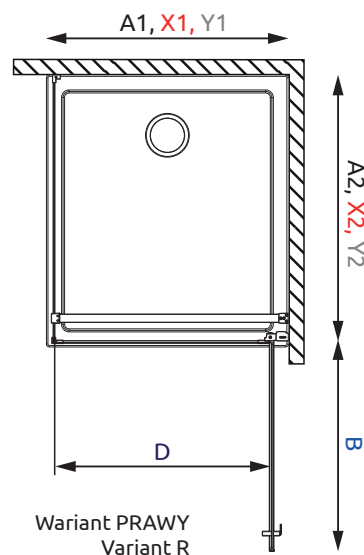

Wariant PRAWY
Variant R