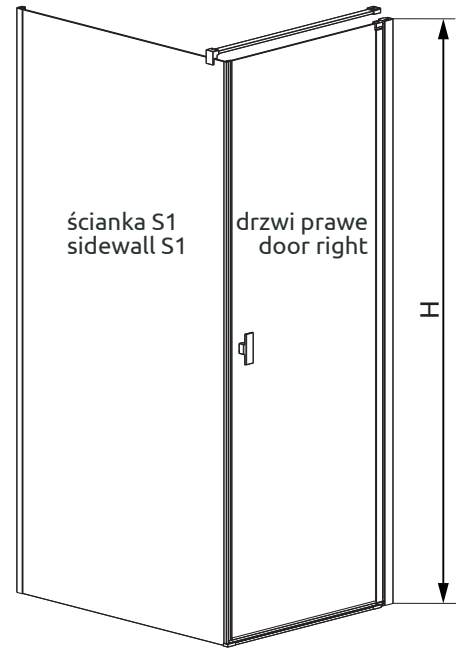

1A

1B

2.

3.

4.

Wariant LEWY  
Variant L

Wariant PRAWY  
Variant R

**KDJ I DRZWI / KDJ I DOOR**

Drzwi	A1	X1	Y1	B	D	H	F1	F2	Wariant
KDJ I Drzwi 80	800	775-790	770-785	696	696	2000	322	382	W2
KDJ I Drzwi 90	900	875-890	870-885	796	796	2000	372	382	W2
KDJ I Drzwi 100	1000	975-990	970-985	896	896	2000	278	382	W3

**ŚCIANKA S1 / SIDEWALL S1**

Ścianka	A2	X2	Y2	F1	F2	Wariant
S1 70	700	675-690	670-685	309	382	W2
S1 75	750	725-740	720-735	334	382	
S1 80	800	775-790	770-785	359	382	
S1 90	900	875-890	870-885	269	382	W3
S1100	1000	975-990	970-985	302	382	