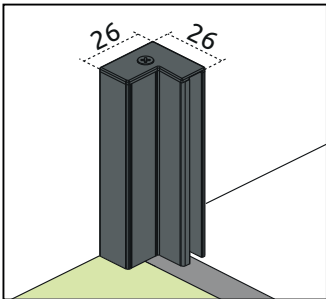

1A

1B

2.

3.

4.

Wariant LEWY  
Variant L

Wariant PRAWY  
Variant R

**KDJ I DRZWI / KDJ I DOOR**

Drzwi	A1	X1	Y1	B	D	H	F1	F2	Wariant
KDJ I Drzwi 80	800	775-790	770-785	696	696	2000	322	382	W2
KDJ I Drzwi 90	900	875-890	870-885	796	796	2000	372	382	W2
KDJ I Drzwi 100	1000	975-990	970-985	896	896	2000	278	382	W3

**ŚCIANKA S1 / SIDEWALL S1**

Ścianka	A2	X2	Y2	F1	F2	Wariant
S1 70	700	675-690	670-685	309	382	W2
S1 75	750	725-740	720-735	334	382	
S1 80	800	775-790	770-785	359	382	
S1 90	900	875-890	870-885	269	382	W3
S1100	1000	975-990	970-985	302	382	