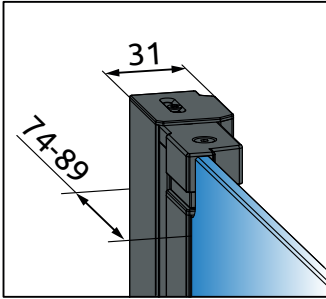

1A

1B

2.

3.

4.

Wariant LEWY  
Variant L

Wariant PRAWY  
Variant R

**KDJ I DRZWI / KDJ I DOOR**

Drzwi	A1	X1	Y1	B	D	H	F1	F2	Wariant
KDJ I Drzwi 80	800	775-790	770-785	696	696	2000	322	382	W2
KDJ I Drzwi 90	900	875-890	870-885	796	796	2000	372	382	W2
KDJ I Drzwi 100	1000	975-990	970-985	896	896	2000	278	382	W3

**ŚCIANKA S1 / SIDEWALL S1**

Ścianka	A2	X2	Y2	F1	F2	Wariant
S1 70	700	675-690	670-685	309	382	W2
S1 75	750	725-740	720-735	334	382	
S1 80	800	775-790	770-785	359	382	
S1 90	900	875-890	870-885	269	382	W3
S1100	1000	975-990	970-985	302	382	