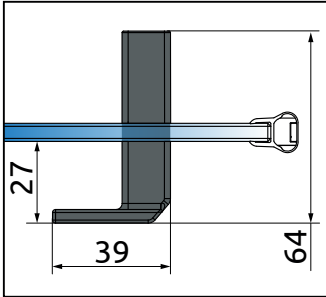

1A

1B

2.

3.

4.

Wariant LEWY  
Variant L

Wariant PRAWY  
Variant R

**KDJ I DRZWI / KDJ I DOOR**

Drzwi	A1	X1	Y1	B	D	H	F1	F2	Wariant
KDJ I Drzwi 80	800	775-790	770-785	696	696	2000	322	382	W2
KDJ I Drzwi 90	900	875-890	870-885	796	796	2000	372	382	W2
KDJ I Drzwi 100	1000	975-990	970-985	896	896	2000	278	382	W3

**ŚCIANKA S1 / SIDEWALL S1**

Ścianka	A2	X2	Y2	F1	F2	Wariant
S1 70	700	675-690	670-685	309	382	W2
S1 75	750	725-740	720-735	334	382	
S1 80	800	775-790	770-785	359	382	
S1 90	900	875-890	870-885	269	382	W3
S1100	1000	975-990	970-985	302	382	