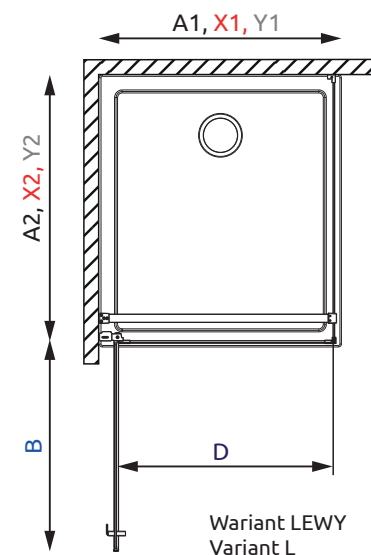

1A

1B

2.

3.

4.

Wariant LEWY  
Variant L

Wariant PRAWY  
Variant R

**KDJ I DRZWI / KDJ I DOOR**

Drzwi	A1	X1	Y1	B	D	H	F1	F2	Wariant
KDJ I Drzwi 80	800	775-790	770-785	696	696	2000	322	382	W2
KDJ I Drzwi 90	900	875-890	870-885	796	796	2000	372	382	W2
KDJ I Drzwi 100	1000	975-990	970-985	896	896	2000	278	382	W3

**ŚCIANKA S1 / SIDEWALL S1**

Ścianka	A2	X2	Y2	F1	F2	Wariant
S1 70	700	675-690	670-685	309	382	W2
S1 75	750	725-740	720-735	334	382	
S1 80	800	775-790	770-785	359	382	
S1 90	900	875-890	870-885	269	382	W3
S1100	1000	975-990	970-985	302	382	