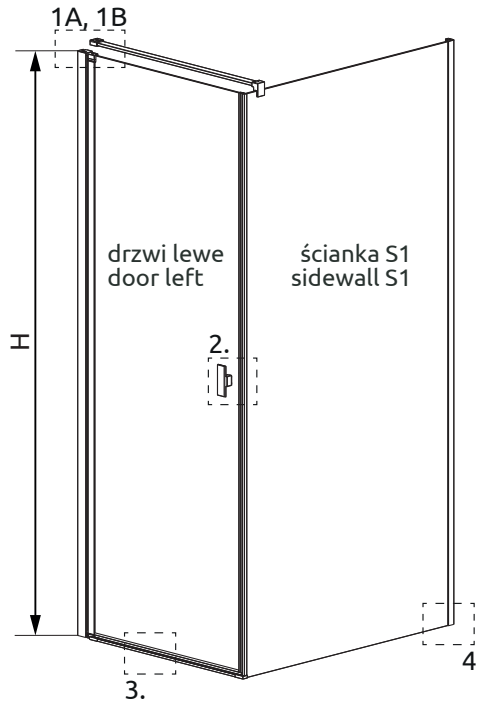

1A

1B

2.

3.

4.

Wariant LEWY  
Variant L

Wariant PRAWY  
Variant R

**KDJ I DRZWI / KDJ I DOOR**

Drzwi	A1	X1	Y1	B	D	H	F1	F2	Wariant
KDJ I Drzwi 80	800	775-790	770-785	696	696	2000	322	382	W2
KDJ I Drzwi 90	900	875-890	870-885	796	796	2000	372	382	W2
KDJ I Drzwi 100	1000	975-990	970-985	896	896	2000	278	382	W3

**ŚCIANKA S1 / SIDEWALL S1**

Ścianka	A2	X2	Y2	F1	F2	Wariant
S1 70	700	675-690	670-685	309	382	W2
S1 75	750	725-740	720-735	334	382	
S1 80	800	775-790	770-785	359	382	
S1 90	900	875-890	870-885	269	382	W3
S1100	1000	975-990	970-985	302	382	