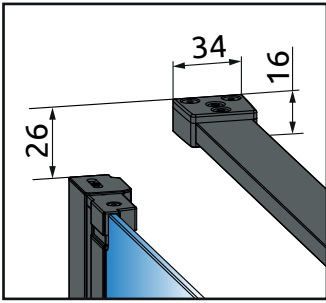

1A

1B

2.

3.

4.

Wariant LEWY  
Variant L

Wariant PRAWY  
Variant R

**KDJ I DRZWI / KDJ I DOOR**

Drzwi	A1	X1	Y1	B	D	H	F1	F2	Wariant
KDJ I Drzwi 80	800	775-790	770-785	696	696	2000	322	382	W2
KDJ I Drzwi 90	900	875-890	870-885	796	796	2000	372	382	W2
KDJ I Drzwi 100	1000	975-990	970-985	896	896	2000	278	382	W3

**ŚCIANKA S1 / SIDEWALL S1**

Ścianka	A2	X2	Y2	F1	F2	Wariant
S1 70	700	675-690	670-685	309	382	W2
S1 75	750	725-740	720-735	334	382	
S1 80	800	775-790	770-785	359	382	
S1 90	900	875-890	870-885	269	382	W3
S1100	1000	975-990	970-985	302	382	