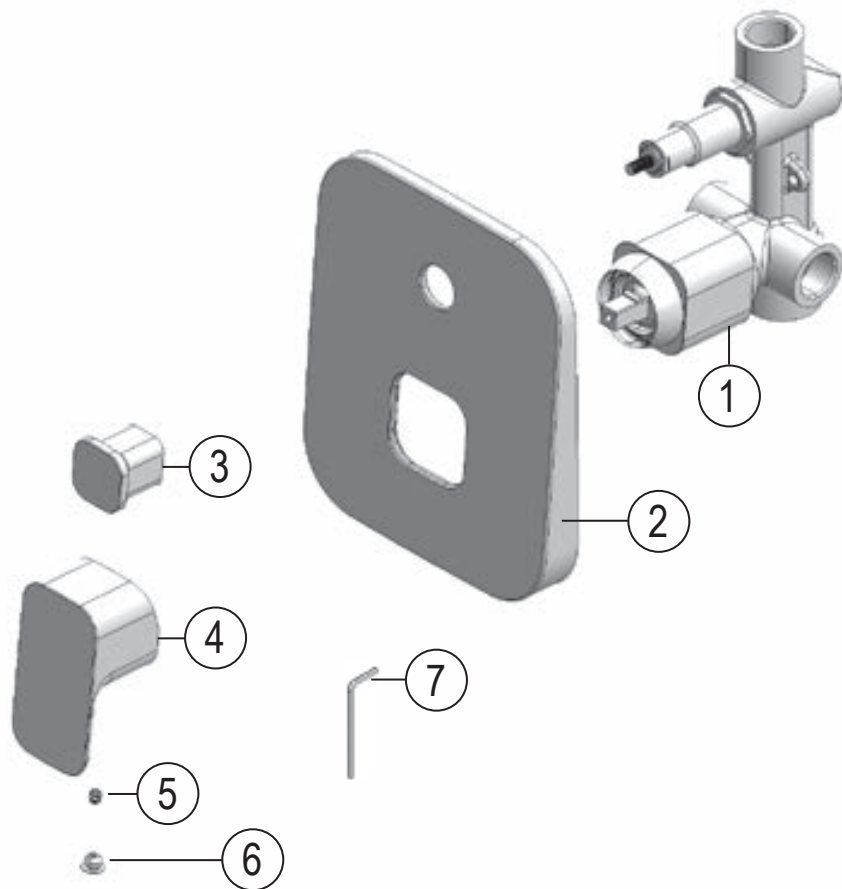

1	1x
2	1x
3	1x
4	1x
5	1x
6	1x
7	1x