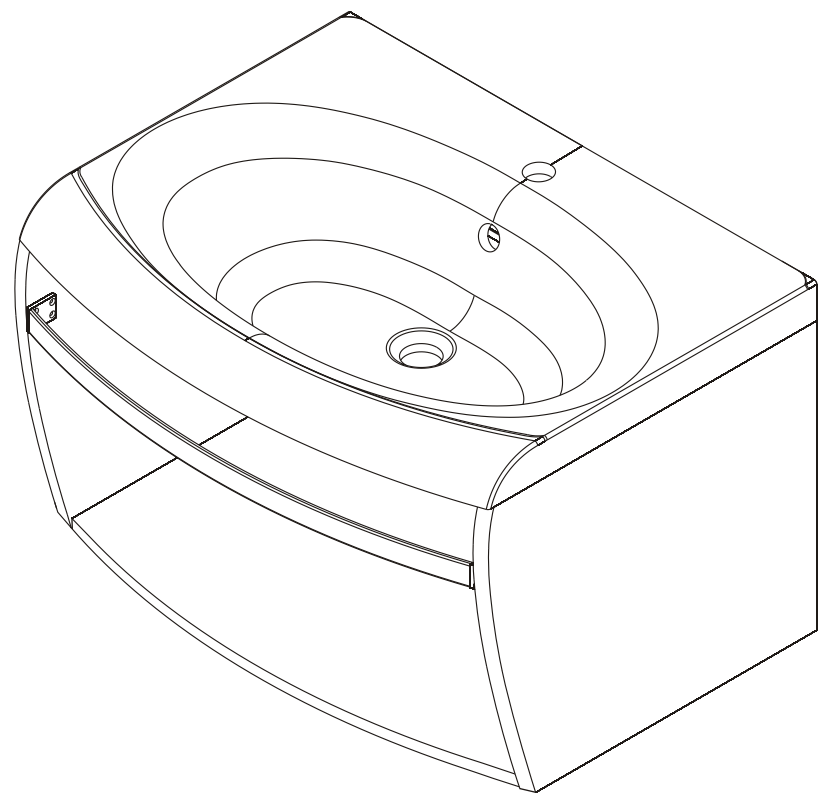

X000000364

- |                                       |                         |
|---------------------------------------|-------------------------|
| <b>CZ</b> SPODNÍ SKŘÍŇKA K UMYVADLU   | NÁVOD NA MONTÁŽ         |
| <b>DE</b> WASCHTISCHUNTERSCHRANK      | MONTAGEANLEITUNG        |
| <b>GB</b> WASHBASIN CABINET           | INSTALATION INSTRUCTION |
| <b>HU</b> MOSDÓ SZEKRÉNY              | ÖSSZESZERELÉSI ÚTMUTATÓ |
| <b>PL</b> SZAFKA PODUMYWALKOWA        | INSTRUKCJA MONTAŻU      |
| <b>RU</b> ШКАФЧИК ПОД УМЫВАЛЬНИК      | ИНСТРУКЦИЯ МОНТАЖА      |
| <b>SK</b> SPODNÍ SKŘÍŇKA PRE UMYVADLO | NÁVOD PRE MONTÁŽ        |
| <b>UA</b> ШАФКА ПІД УМИВАЛЬНИК        | ІНСТРУКЦІЯ З МОНТАЖУ    |