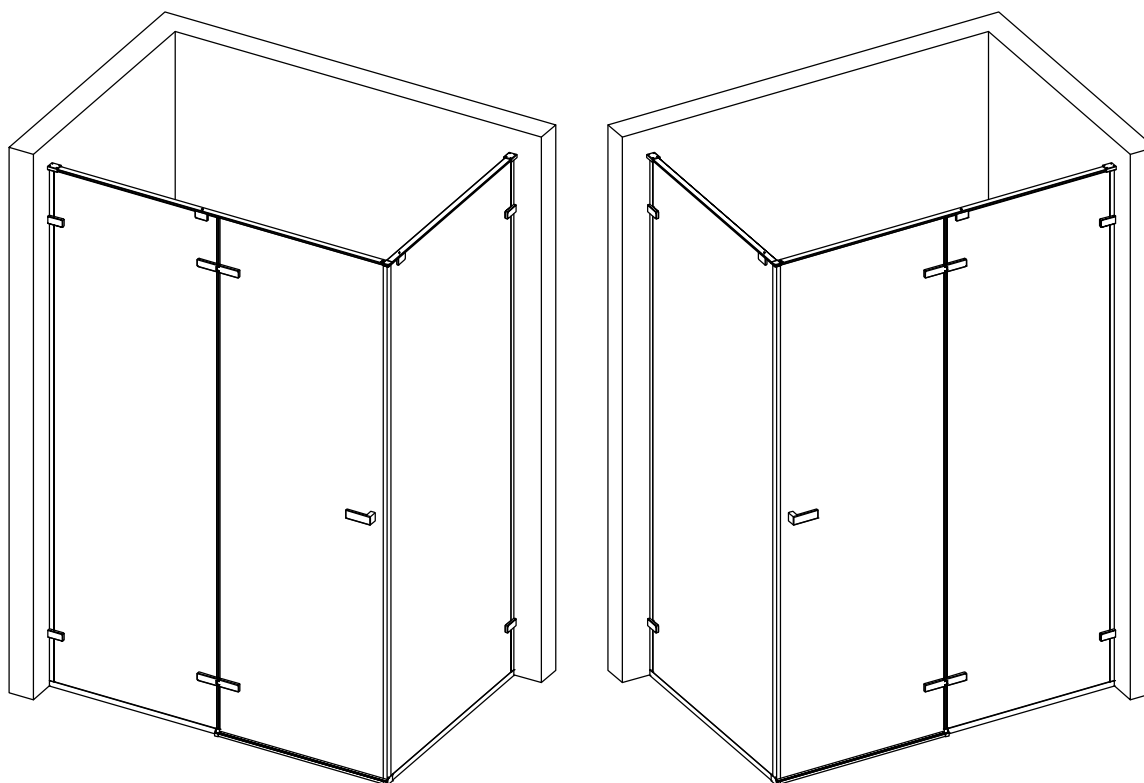

Пожалуйста, внимательно прочитайте инструкцию перед тем как начать установку изделия. Мы оставляем за собой право на любые изменения в данной модели без уведомления покупателя.