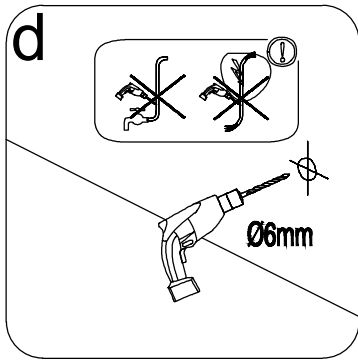

### НЕОБХОДИМЫЙ ИНСТРУМЕНТ

Номер	Вид	Описание	Кол-во	Примечания
01			2 шт	
02			2 шт	
03		ø 6	10 шт	
04			4 шт	
05		L+	2 шт	
06		UP	1 шт	
07		ST3.9x35	4 шт	
08			1 шт	
09			1 шт	
10			1 шт	
11			4 шт	
12		L	2 шт	
13		L	1 шт	
14		DOWN	1 шт	
15		L/R	1 шт	
16			1 шт	
17			1 шт	
18		L/R	1 шт	
19		L+	1 шт	

Номер	Вид	Описание	Кол-во	Примечания
20			1 шт	
21			1 шт	
22			1 шт	
23			2 шт	
24			2 шт	
25		L	1 шт	
26			1 шт	
27		M5x5	4 шт	
28		L+	1 шт	
29			2 шт	
30			2 шт	
31		M4x8	2 шт	
32		ST3.9x35	6 шт	
33			1 шт	
34			2 шт	
35			1 шт	
36		M4	1 шт	
37		M3	1 шт	
38		M2.5	1 шт	

Размерность	Установочный размер, мм	
	A	B
1600x1000	1585-1595	985-995