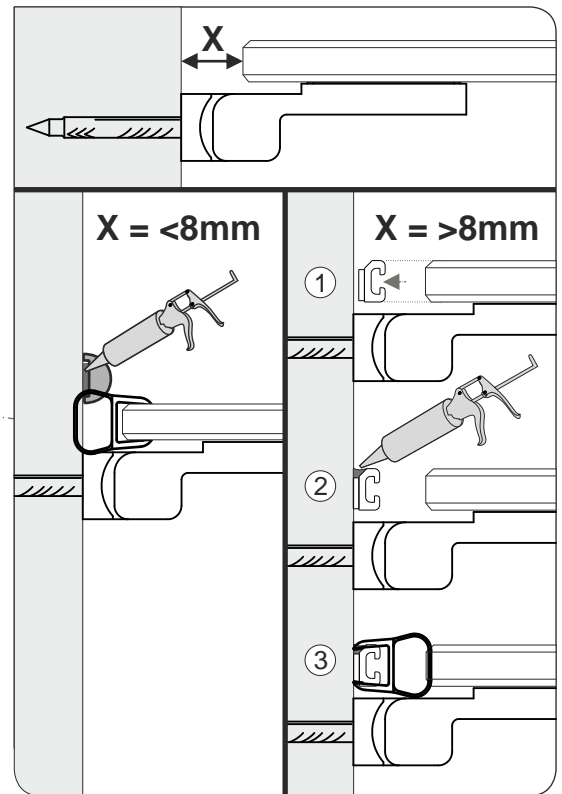

Links / Left / Gauche / Levá / Balos / Lewa /

Links / Left / Gauche / Levá / Balos / Lewa /

4

Links / Left / Gauche / Levá / Balos / Lewa /

5

**CZ POZOR!** Rozměry neplatí pro atypické provedení zástěn (GSM\*\*\*\*\*).  
V případě nejasností kontaktujte výrobce.

**! UWAGA!** Wymiary nie dotyczą kabin niestandardowych (GSM\*\*\*\*\*).  
W przypadku wątpliwości prosimy skontaktować się z producentem.

**UK ATTENTION!** Dimensions are not valid for atypical screens (GSM\*\*\*\*\*).  
In case of doubt contact producer.