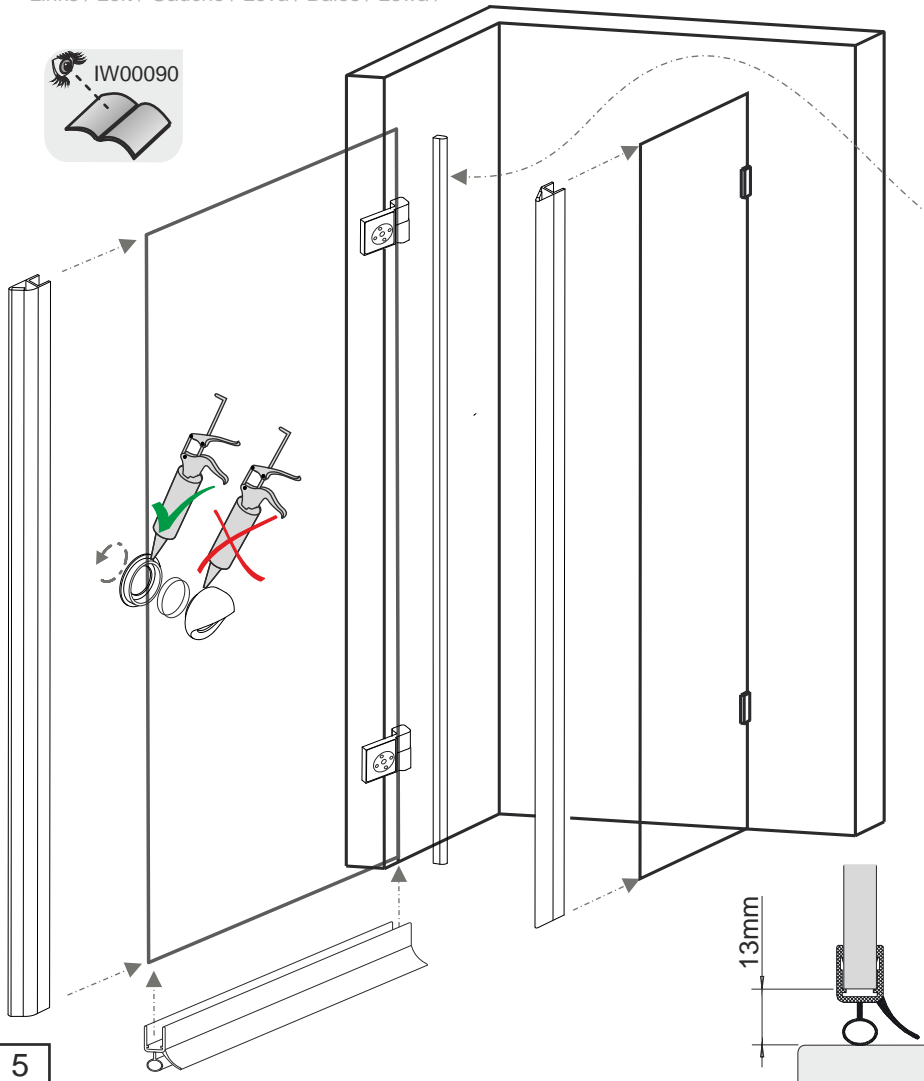

Links / Left / Gauche / Levá / Balos / Lewa /