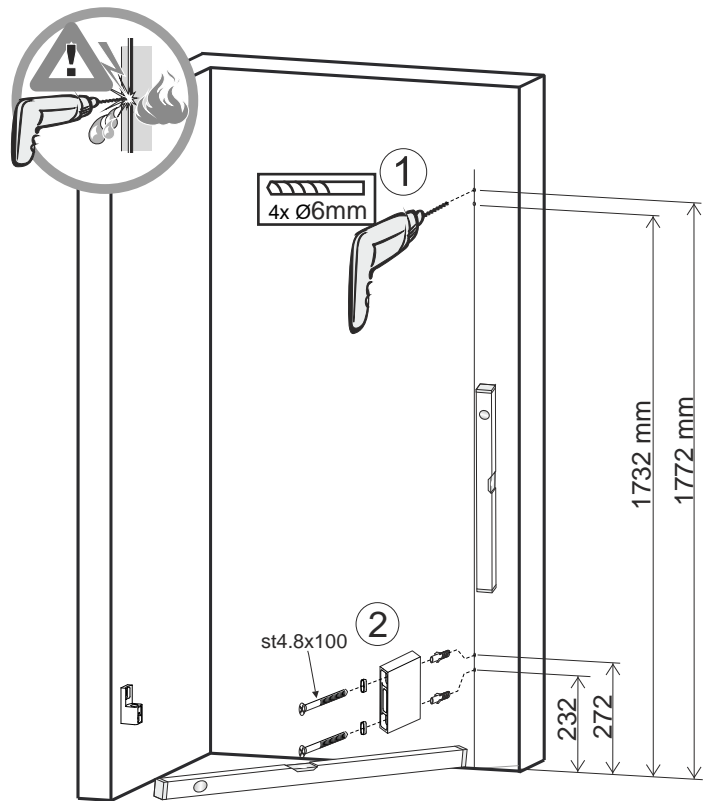

RIHO

Artic A201

Rechts / Right / Droite
Pravá / Jobbos / Prawa /

Links / Left / Gauche
Levá / Balos / Lewa /

Links / Left / Gauche / Levá / Balos / Lewa /

1

Links / Left / Gauche / Levá / Balos / Lewa /

2

7

Links / Left / Gauche
Levá / Balos / Lewa /

[cm]	A [mm]	B [mm]
80x80	770	770
80x90	770	870
80x100	770	970
90x80	870	770
90x90	870	870
90x100	870	970
100x80	970	770
100x90	970	870
100x100	970	970

Rechts / Right / Droite
Pravá / Jobbos / Prawa /