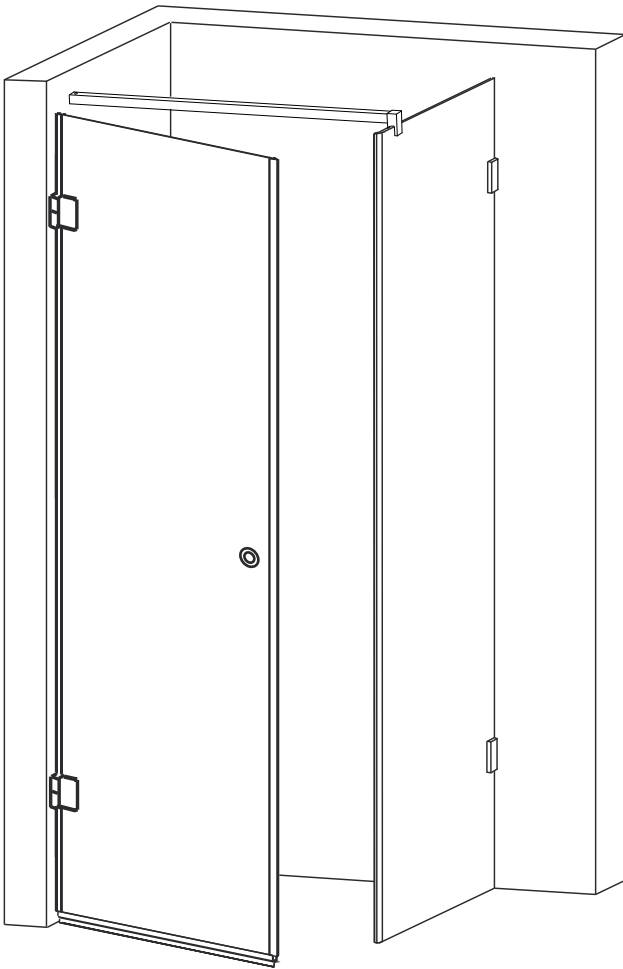

RIHO

Artic A201

Rechts / Right / Droite
Pravá / Jobbos / Prawa /

Links / Left / Gauche
Levá / Balos / Lewa /

Links / Left / Gauche / Levá / Balos / Lewa /

1

Links / Left / Gauche / Levá / Balos / Lewa /

2

7

Links / Left / Gauche
Levá / Balos / Lewa /

[cm]	A [mm]	B [mm]
80x80	770	770
80x90	770	870
80x100	770	970
90x80	870	770
90x90	870	870
90x100	870	970
100x80	970	770
100x90	970	870
100x100	970	970

Rechts / Right / Droite
Pravá / Jobbos / Prawa /