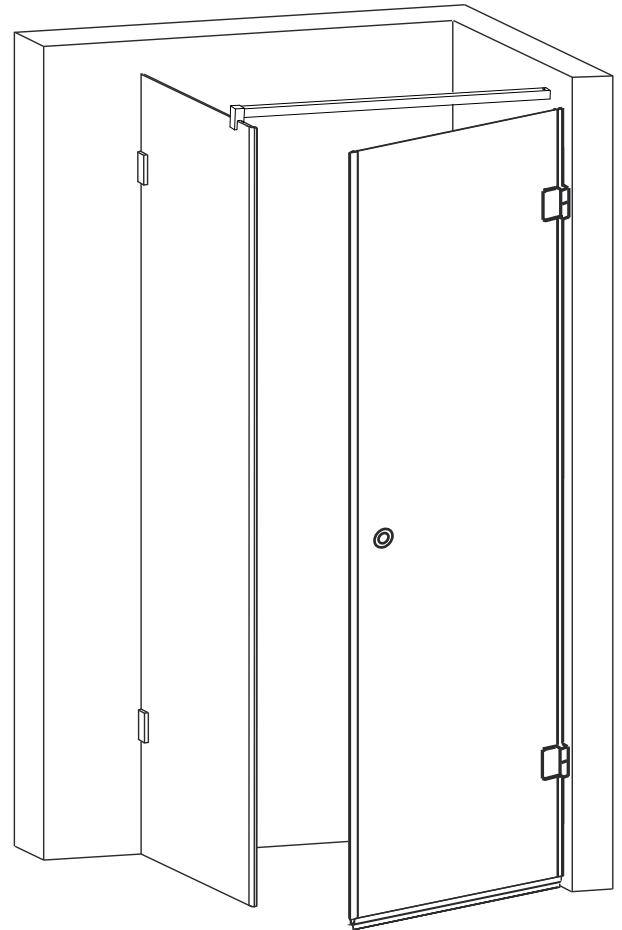

RIHO

Artic A201

Rechts / Right / Droite
Pravá / Jobbos / Prawa /

Links / Left / Gauche
Levá / Balos / Lewa /

Links / Left / Gauche / Levá / Balos / Lewa /

1

Links / Left / Gauche / Levá / Balos / Lewa /

2

7

Links / Left / Gauche
Levá / Balos / Lewa /

[cm]	A [mm]	B [mm]
80x80	770	770
80x90	770	870
80x100	770	970
90x80	870	770
90x90	870	870
90x100	870	970
100x80	970	770
100x90	970	870
100x100	970	970

Rechts / Right / Droite
Pravá / Jobbos / Prawa /