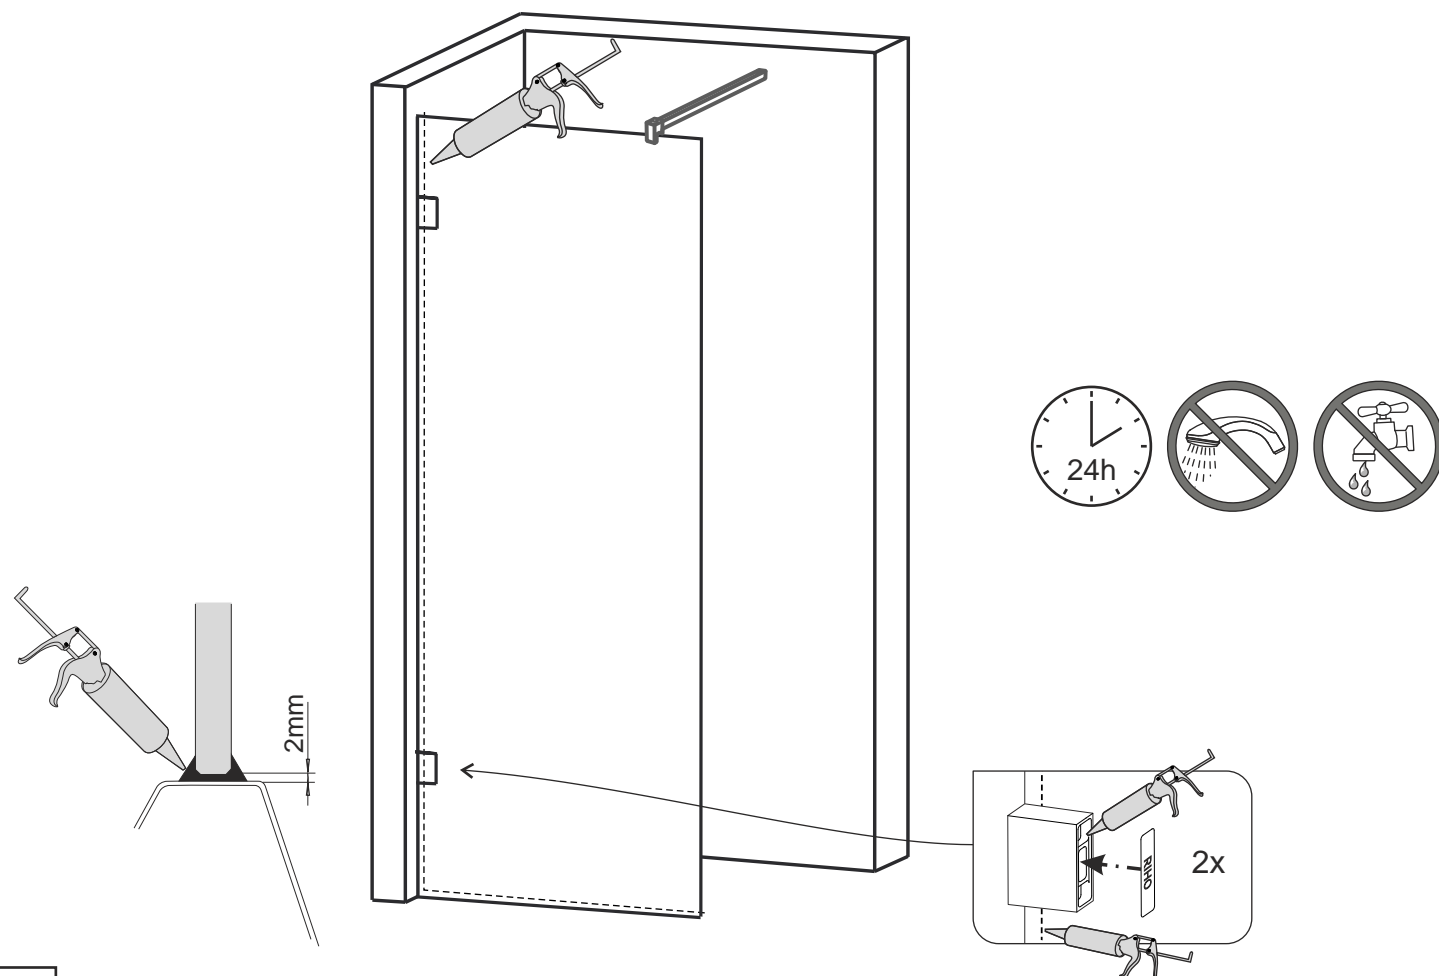

## Artic A400

Links / Left / Gauche  
Levá / Balos / Lewa /

Rechts / Right / Droite  
Pravá / Jobbos / Prawa /

4

A [mm]
755÷761
855÷861
955÷961
1155÷1161
1355÷1361
1555÷1561

**CZ POZOR!** Rozměry neplatí pro atypické provedení zásten (GSM\*\*\*\*\*).  
V případě nejasností kontaktujte výrobce.