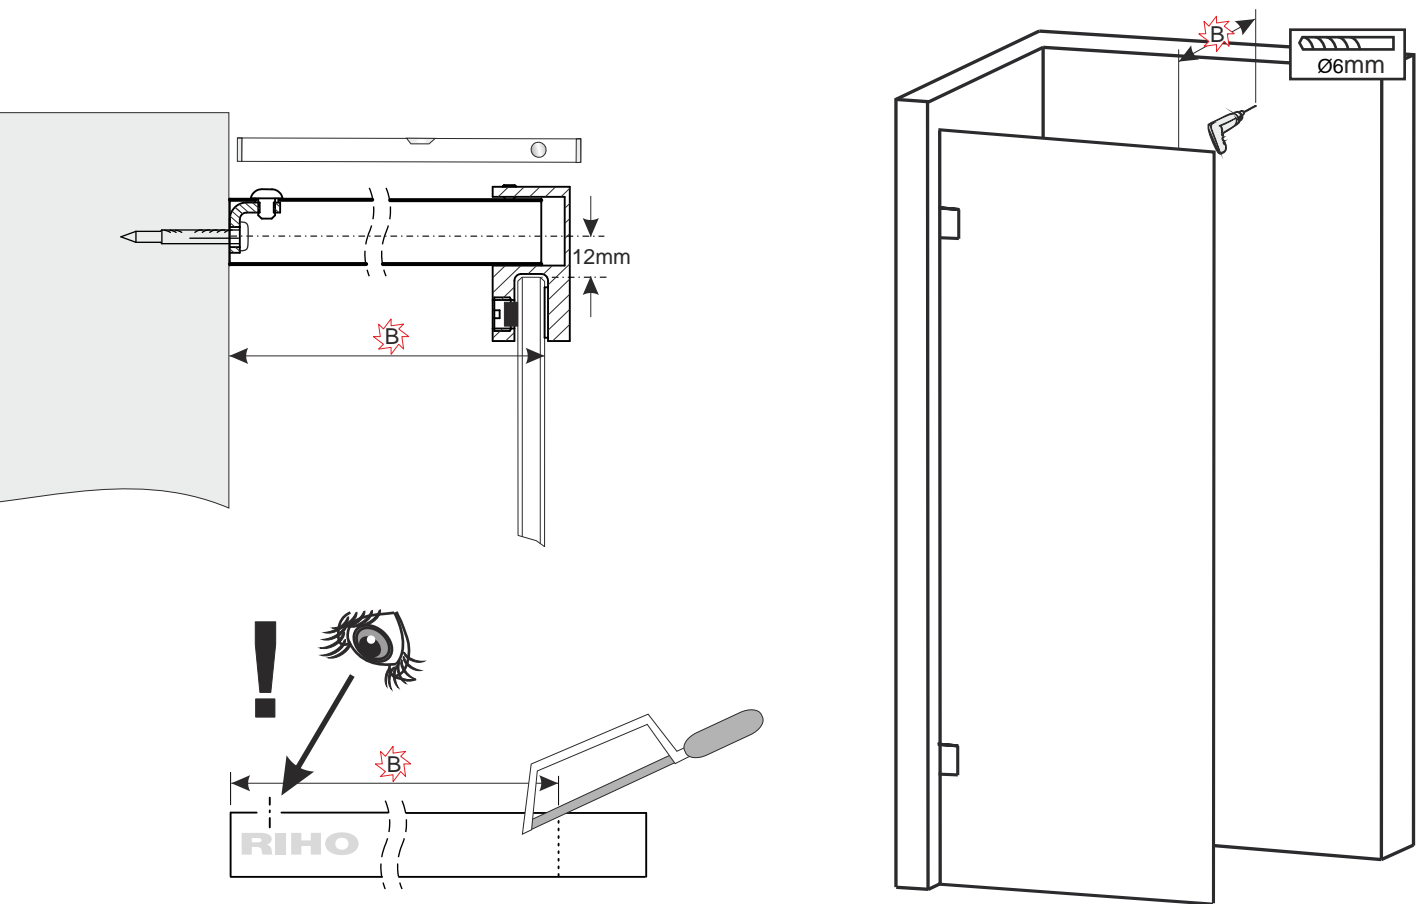

## Artic A400

Links / Left / Gauche  
Levá / Balos / Lewa /

Rechts / Right / Droite  
Pravá / Jobbos / Prawa /

4

A [mm]
755÷761
855÷861
955÷961
1155÷1161
1355÷1361
1555÷1561

**CZ POZOR!** Rozměry neplatí pro atypické provedení zásten (GSM\*\*\*\*\*).  
V případě nejasností kontaktujte výrobce.

**! UWAGA!** Wymiary nie dotyczą kabin niestandardowych (GSM\*\*\*\*\*).  
W przypadku wątpliwości prosimy skontaktować się z producentem.

**UK ATTENTION!** Dimensions are not valid for atypical screens (GSM\*\*\*\*\*).  
In case of doubt contact producer.