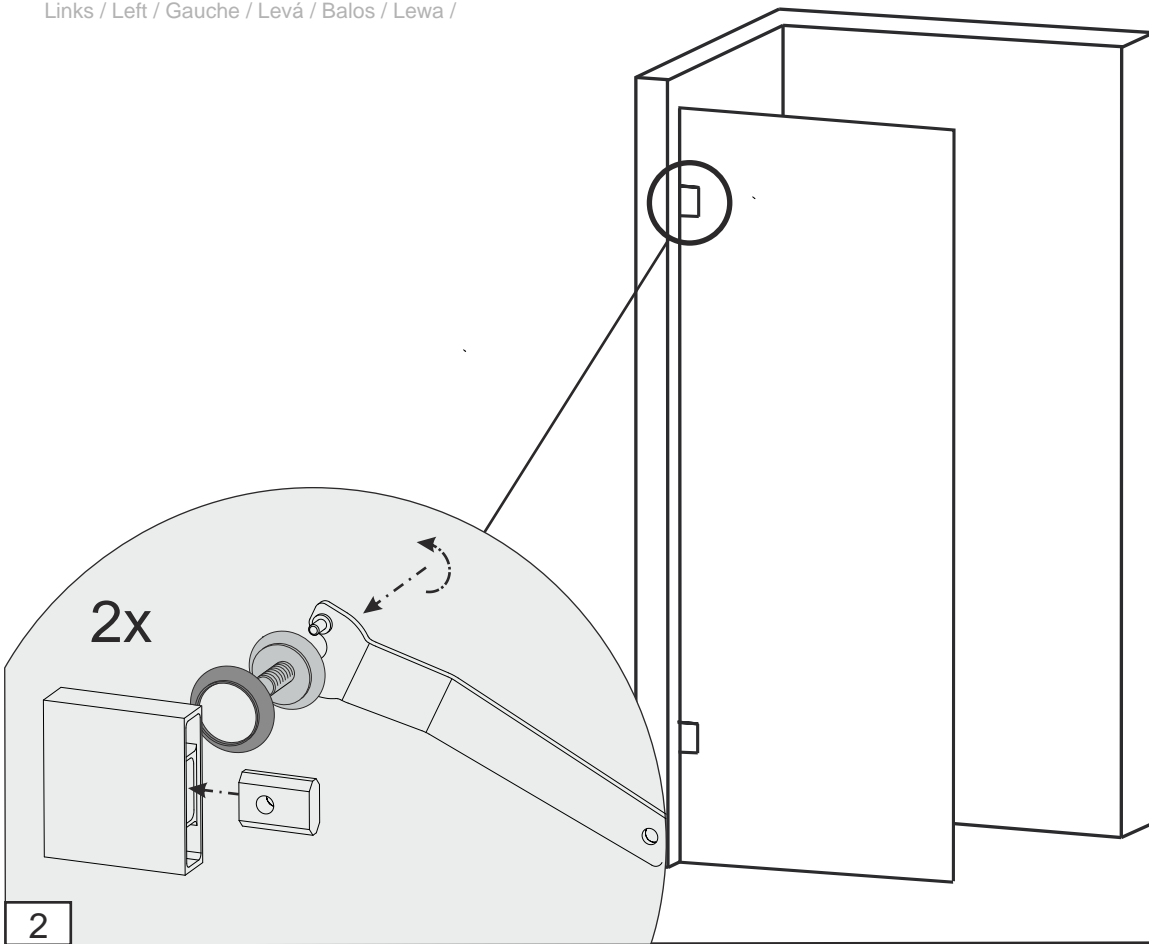

## Artic A400

Links / Left / Gauche  
Levá / Balos / Lewa /

Rechts / Right / Droite  
Pravá / Jobbos / Prawa /

4

A [mm]
755÷761
855÷861
955÷961
1155÷1161
1355÷1361
1555÷1561

**CZ POZOR!** Rozměry neplatí pro atypické provedení zásten (GSM\*\*\*\*\*).  
V případě nejasností kontaktujte výrobce.