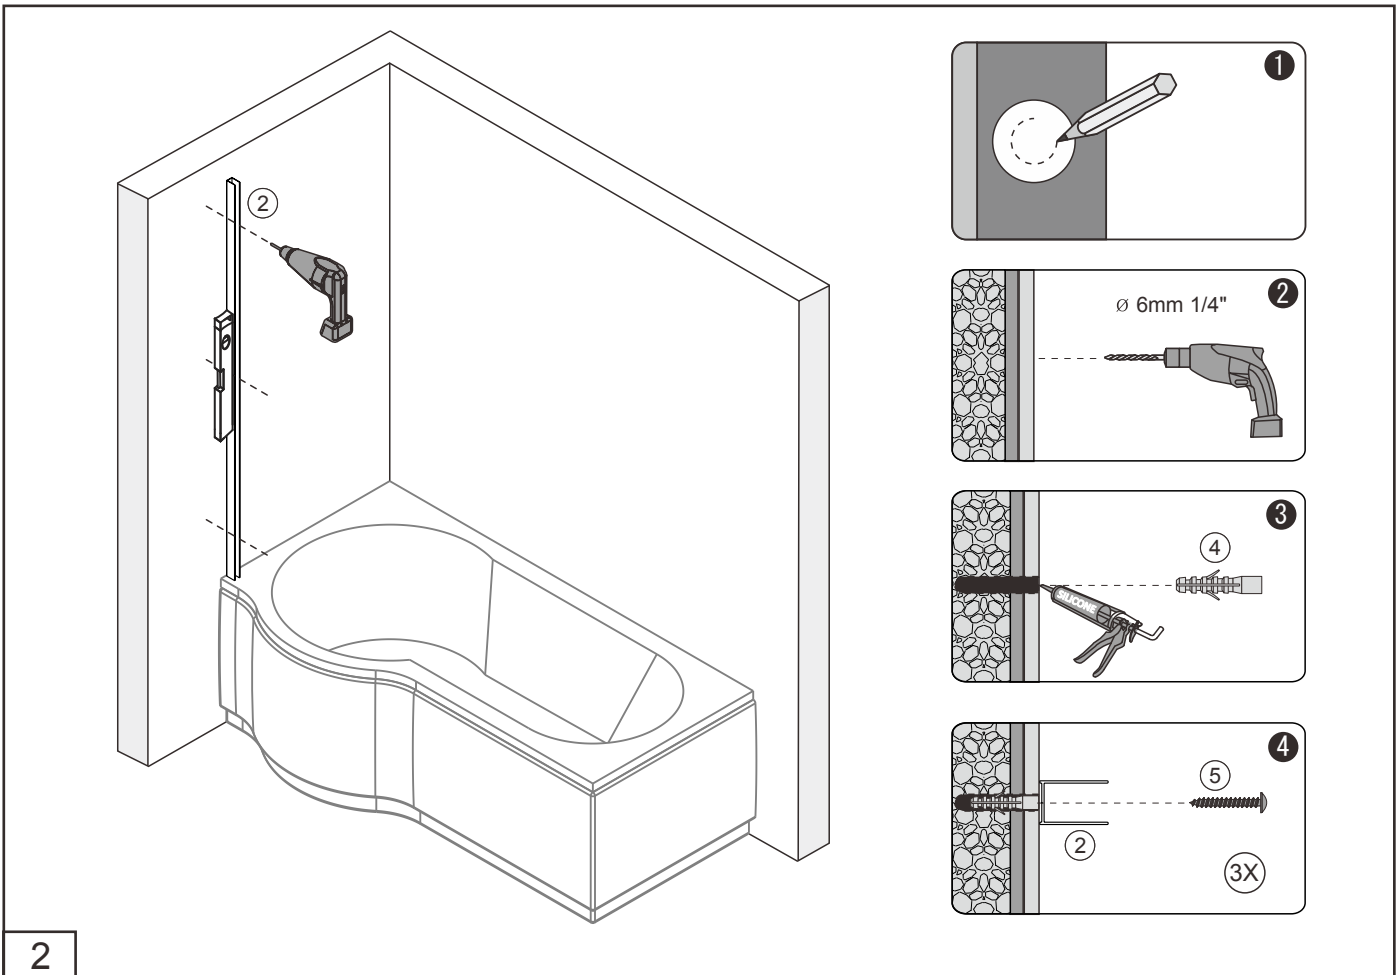

RIHO

NOVIK

Z108 DORADO

Installatiehandleiding | Installation manual | Manuel d'installation |
Montageanleitung | Návod k instalaci | Instrukcja instalacji |
Telepítési kézikönyv | Руководство по установке

NO	Qty	Description	NO	Qty	Description
1	4	Chrome Screw cap	6	1	Clear door
2	1	Wall Chanel	7	1	Back splash gasket
3	4	ST4X13 screw			
4	3	Wall anchor			
5	3	ST4X40 screw			

SIZE	X
760mm	753~767mm

4

5

6

RIHO