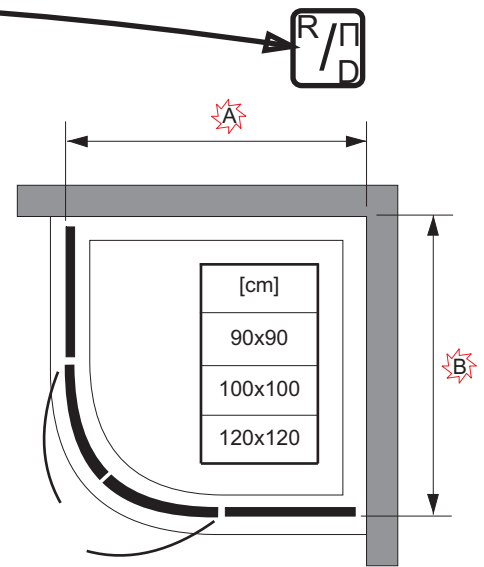

[cm]	A [mm]	B [mm]
90x90	865+875	865+875
100x100	965+975	965+975
120x120	1165+1175	1165+1175

! POZOR ! Rozměry neplatí pro atypické provedení zástěn (GSM*****).
V případě nejasností kontaktujte výrobce.

! ATTENTION ! Dimensions are not valid for atypical screens (GSM*****).
In case of doubt contact producer.

! LET OP ! Deze maten zijn niet te gebruiken voor glas cabines op maat (GSM*****).
In geval van twijfel, neem contact op met de producent.

! UWAGA ! Wymiary nie dotyczą kabin niestandardowych (GSM*****).
W przypadku wątpliwości prosimy skontaktować się z producentem.

! ACHTUNG ! Diese Masse sind nicht gültig bei Massarbeit von Duschtrennungen (GSM*****).
Nehmen Sie bei Unklarheiten Kontakt auf mit Ihrem Hersteller.

! ВНИМАНИЕ ! Данные размеры не действуют на нестандартные шторы (GSM.....).
По всем возникающим вопросам можете обращаться к производителю.

CE
RIHO Suchý 37, 680 01 Czech Republic
10 DoP-2014-05
G <small>(exact product code - see sticker on package přesný kód výrobku - viz nálepka na obalu)</small>
PH EN 14428