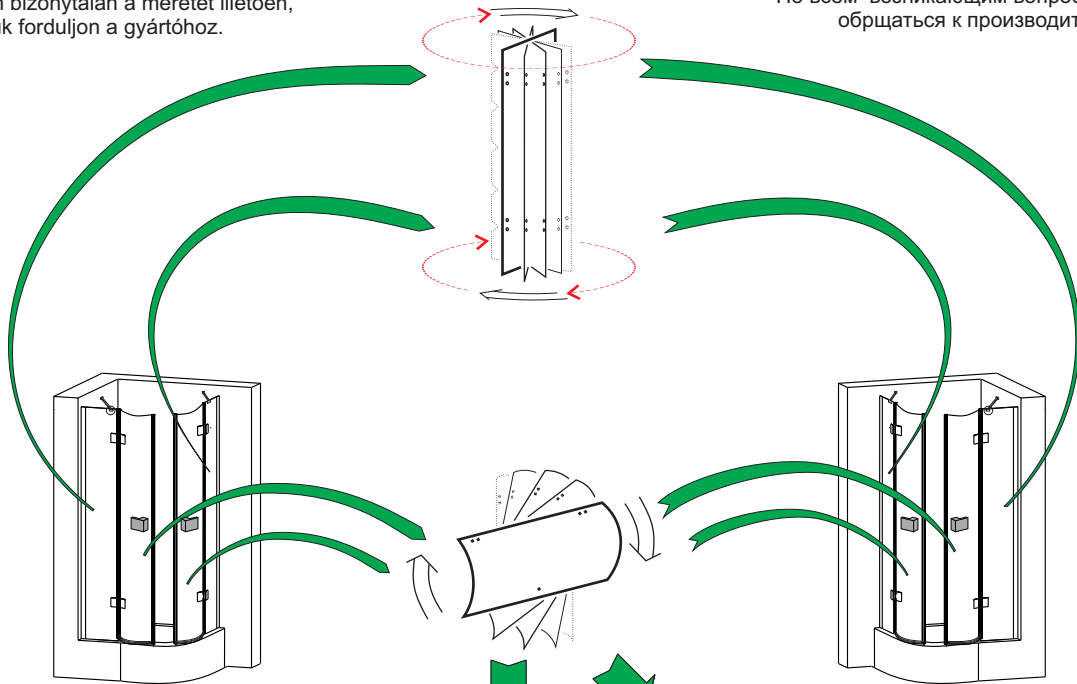

! POZOR ! Rozměry neplatí pro atypické provedení zástěn (GSM*****).
V případě nejasností kontaktujte výrobce.

! ATTENTION ! Dimensions are not valid for atypical screens (GSM*****).
In case of doubt contact producer.

! LET OP ! Deze maten zijn niet te gebruiken voor glas cabines op maat (GSM*****).
In geval van twijfel, neem contact op met de producent.

! UWAGA ! Wymiary nie dotyczą kabin niestandardowych (GSM*****).
W przypadku wątpliwości prosimy skontaktować się z producentem.

! ACHTUNG ! Diese Masse sind nicht gültig bei Massarbeit von Duschtrennungen (GSM*****).
Nehmen Sie bei Unklarheiten Kontakt auf mit Ihrem Hersteller.

! ATTENTION ! Pas tenir compte de ces mesures pour des parois spéciales sur mesure (GSM*****).
N'hésitez pas de contacter le fabricant.

! FIGYELEM ! A méretek nem lehetségesek az egyedi üvegek gyártásakor (GSM*****).
Amennyiben bizonytalan a méretet illetően, kérjük forduljon a gyártóhoz.

! ВНИМАНИЕ ! Данные размеры не действуют на нестандартные шторы (GSM.....).
По всем возникающим вопросам можете обращаться к производителю.