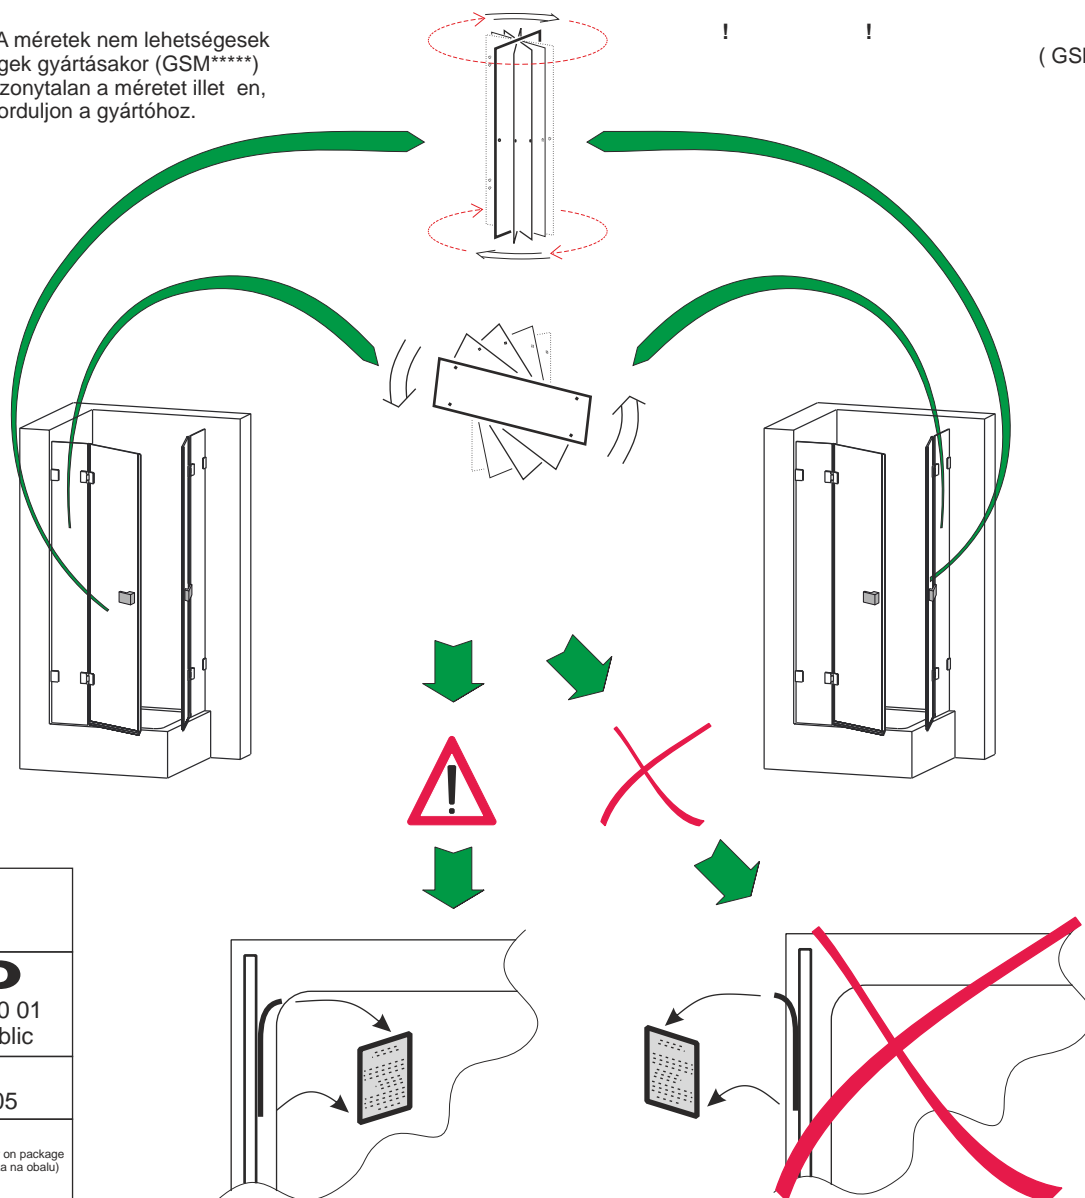

**! LET OP !** Deze maten zijn niet te gebruiken voor glas cabines op maat (GSM\*\*\*\*\*). In geval van twijfel, neem contact op met de producent.

**! UWAGA !** Wymiary nie dotycz kabin niestandardowych (GSM\*\*\*\*\*). W przypadku w tpliwo ci prosimy skontaktowa si z producentem.

**! ACHTUNG !** Diese Masse sind nicht gültig bei Massarbeit von Duschtrennungen (GSM\*\*\*\*\*). Nehmen Sie bei Unklarheiten Kontakt auf mit Ihrem Hersteller.

**! ATTENTION !** Pas tenir compte de ces mesures pour des parois spéciales sur mesure (GSM\*\*\*\*\*). N'hésitez pas de contacter le fabricant.

**! FIGYELEM !** A méretek nem lehetségesek az egyedi üvegek gyártásakor (GSM\*\*\*\*\*). Amennyiben bizonytalan a méretet illet en, kérjük forduljon a gyártóhoz.

( GSM.....).

<b>CE</b>
<b>RIHO</b>
Suchý 37, 680 01 Czech Republic
10 DoP-2014-05
G (exact product code - see sticker on package p esný kód výrobku - viz nálepka na obalu)
PH EN 14428