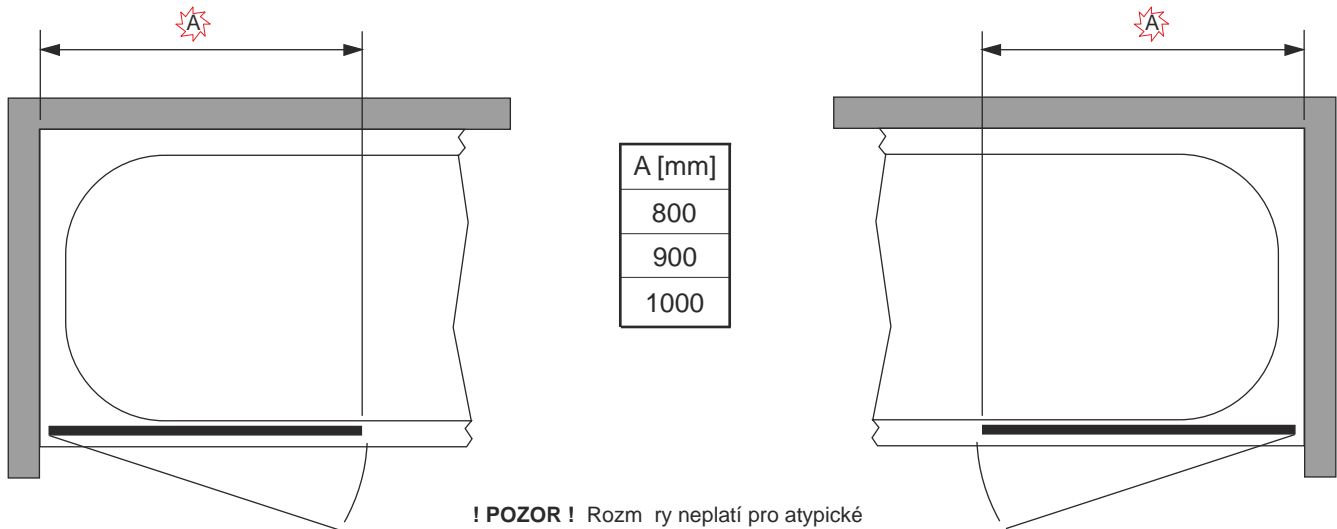

H

L/G

R/D

! POZOR ! Rozm ry neplatí pro atypické provedení zást n (GSM*****).
V p ípad nejasností kontaktujte výrobce.

! ATTENTION ! Dimensions are not valid for atypical screens (GSM*****).
In case of doubt contact producer.

! LET OP ! Deze maten zijn niet te gebruiken voor glas cabines op maat (GSM*****).
In geval van twijfel, neem contact op met de producent.

! UWAGA ! Wymiary nie dotycz kabin niestandardowych (GSM*****).
W przypadku w tpiwo ci prosimy skontaktowa si z producentem.