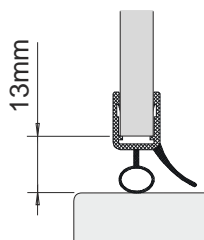

H

L/G

R/D

! POZOR ! Rozm ry neplatí pro atypické provedení zást n (GSM*****).
V p ípad nejasností kontaktujte výrobce.

! ATTENTION ! Dimensions are not valid for atypical screens (GSM*****).
In case of doubt contact producer.

! LET OP ! Deze maten zijn niet te gebruiken voor glas cabines op maat (GSM*****).
In geval van twijfel, neem contact op met de producent.

! UWAGA ! Wymiary nie dotycz kabin niestandardowych (GSM*****).
W przypadku w tpiwo ci prosimy skontaktowa si z producentem.

! ACHTUNG ! Diese Masse sind nicht gültig bei Massarbeit von Duschtrennungen (GSM*****).
Nehmen Sie bei Unklarheiten Kontakt auf mit Ihrem Hersteller.

! ATTENTION ! Pas tenir compte de ces mesures pour des parois spéciales sur mesure (GSM*****).
N'hésitez pas de contacter le fabricant.