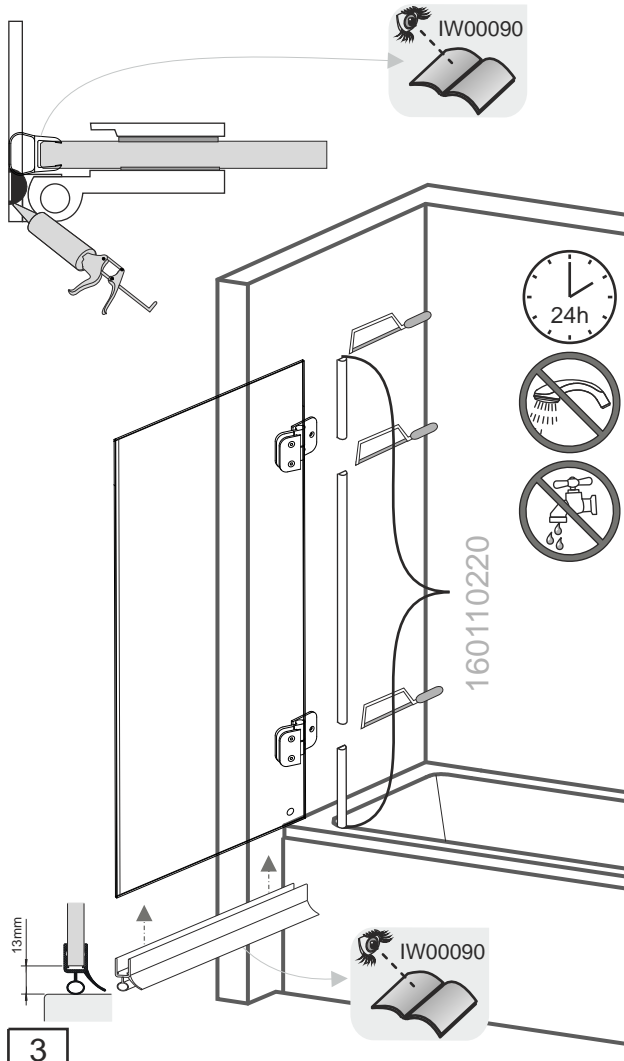

Links / Left / Gauche / Levá / Balos / Lewa /

Links / Left / Gauche / Levá / Balos / Lewa /

CZ POZOR! Rozm ry neplatí pro atypické provedení zást n (GSM*****). V p ípad nejasností kontaktujte výrobce.

! UWAGA ! Wymiary nie dotyczy kabin niestandardowych (GSM*****). W przypadku wątpliwości prosimy skontaktować się z producentem.

UK ATTENTION! Dimensions are not valid for atypical screens (GSM*****). In case of doubt contact producer.

F / BE ATTENTION! Pas tenir compte de ces mesures pour des parois spéciales sur mesure (GSM*****). N'hésitez pas de contacter le fabricant.