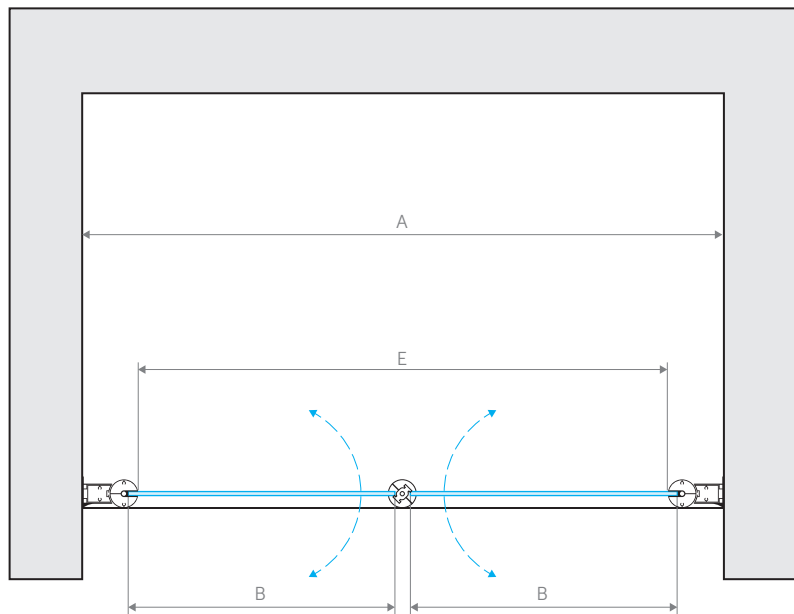

E2P Novo

Дверь двухстворчатая
распашная, открывание
наружу и внутрь

Регулировка осуществляется
путем выдвигания профиля.
Размеры указаны в мм.

Артикул	Регулировочный размер А, мм*	Размер В, мм	Ширина прохода Е, мм	Высота, мм
70	675-725	260	520	2000
75	725-775	285	570	2000
80	775-825	310	620	2000
85	825-875	335	670	2000
90	875-925	360	720	2000
95	925-975	385	770	2000
100	975-1025	410	820	2000

*если регулировка с одной стороны превышает 15мм, то рекомендуется использование доборного профиля.

Высота,
мм

Закаленное
стекло 6 мм

3 варианта
стекла

Антигрязевое
покрытие

Нестандартные
размеры

Гарантия
2 года

Можно
монтировать
на пол