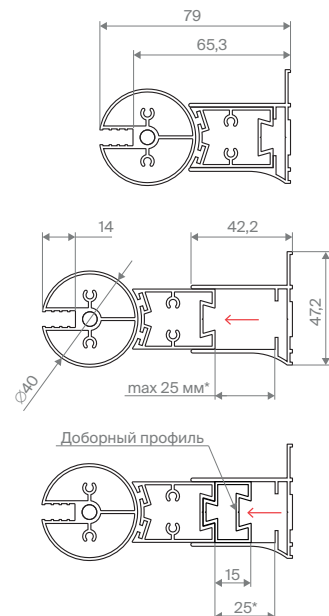

E2P Novo

Дверь двухстворчатая
распашная, открывание
наружу и внутрь

Регулировка осуществляется
путем выдвигания профиля.
Размеры указаны в мм.

Артикул	Регулировочный размер А, мм*	Размер В, мм	Ширина прохода Е, мм	Высота, мм
70	675-725	260	520	2000
75	725-775	285	570	2000
80	775-825	310	620	2000
85	825-875	335	670	2000
90	875-925	360	720	2000
95	925-975	385	770	2000
100	975-1025	410	820	2000

*если регулировка с одной стороны превышает 15мм, то рекомендуется использование доборного профиля.

Высота,
мм

Закаленное
стекло 6 мм

3 варианта
стекла

Антигрязевое
покрытие

Нестандартные
размеры

Гарантия
2 года

Можно
монтировать
на пол