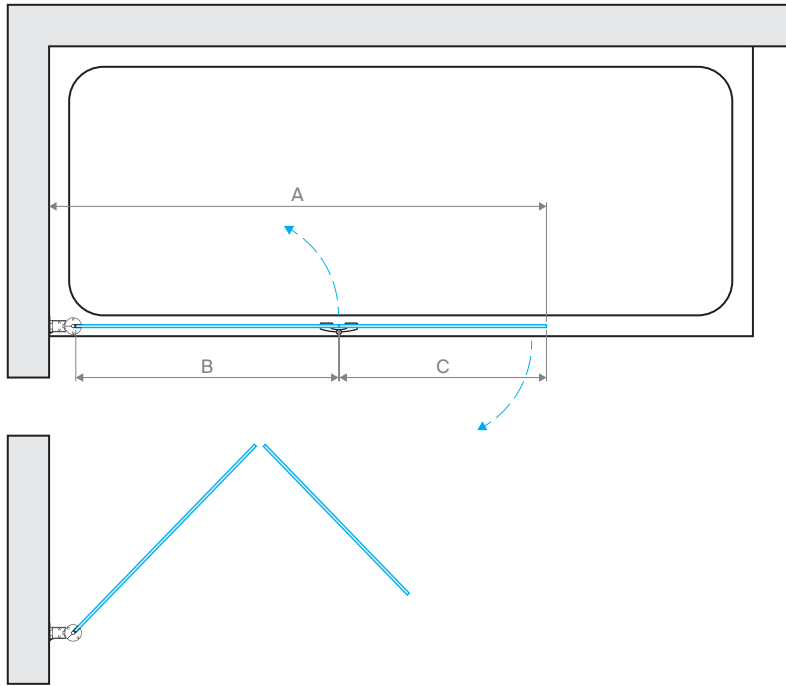

E2V Novo

Шторка на ванну двустворчатая,
левая/правая

Регулировка осуществляется
путем выдвижения профиля.
Размеры указаны в мм.

Артикул	Регулировочный размер А, мм*	Размер В, мм	Размер С, мм	Высота, мм
120	1200-1225	635	500	1390

*если регулировка превышает 15мм, то рекомендуется использование доборного профиля.

Высота,
мм

Закаленное
стекло 6 мм

3 варианта
стекла

Антигрязевое
покрытие

Нестандартные
размеры

Гарантия
2 года