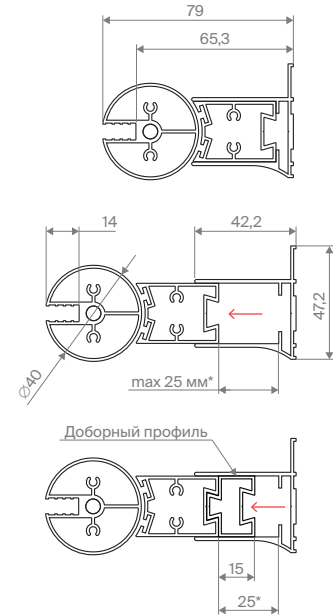

E2V Novo

Шторка на ванну двустворчатая,
левая/правая

Регулировка осуществляется
путем выдвижения профиля.
Размеры указаны в мм.

Артикул	Регулировочный размер А, мм*	Размер В, мм	Размер С, мм	Высота, мм
120	1200-1225	635	500	1390

*если регулировка превышает 15мм, то рекомендуется использование доборного профиля.

Высота,
мм

Закаленное
стекло 6 мм

3 варианта
стекла

Антигрязевое
покрытие

Нестандартные
размеры

Гарантия
2 года