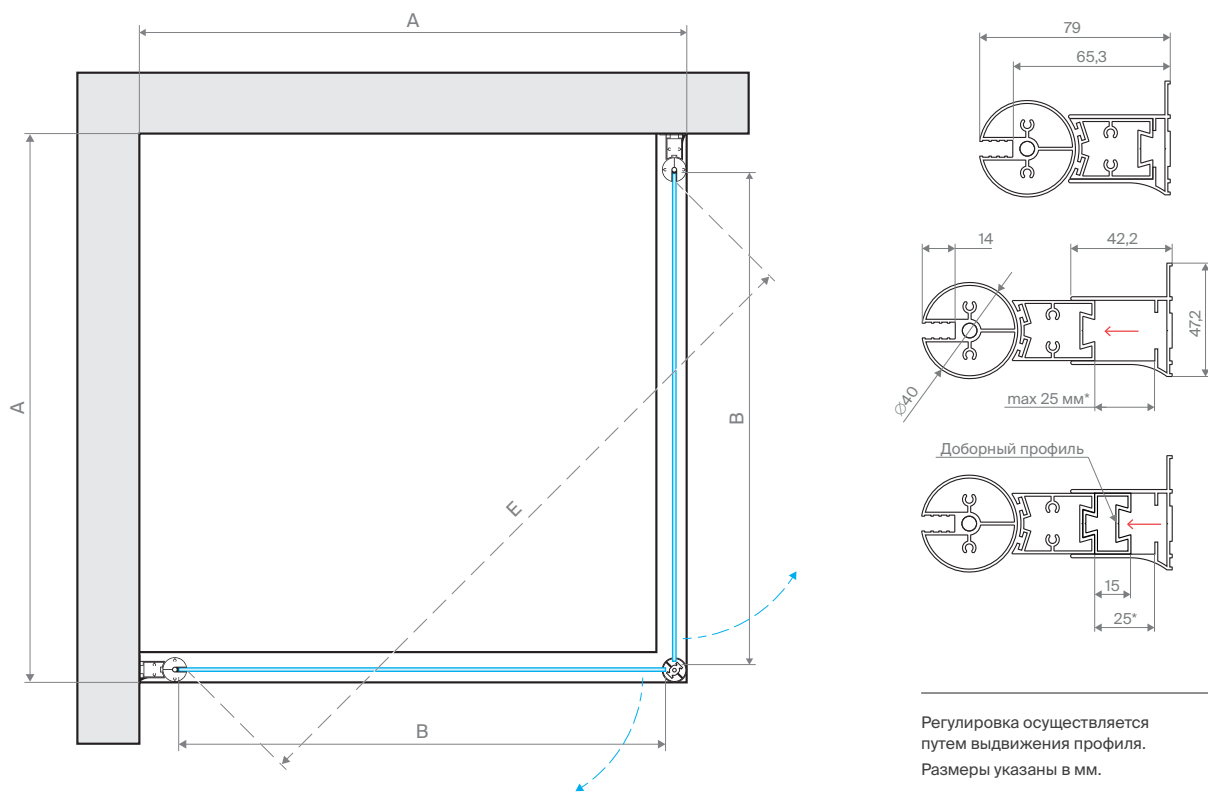

EA Novo

Ограждение угловое квадратное,
двери распашные

| Артикул | Регулировочный размер А, мм* | Размер В, мм | Ширина прохода Е, мм | Высота, мм |
|---------|------------------------------|--------------|----------------------|------------|
| 80 | 785-810 | 690 | 960 | 2000 |
| 90 | 885-910 | 790 | 1100 | 2000 |

*если регулировка с одной стороны превышает 15мм, то рекомендуется использование доборного профиля.

Высота,
мм

Закаленное
стекло 6 мм

3 варианта
стекла

Антигрязевое
покрытие

Нестандартные
размеры

Гарантия
2 года

Можно
монтировать
на пол