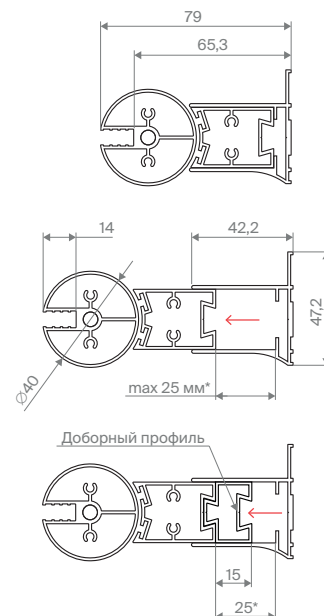

# EP-F-1 Novo

Дверь одностворчатая  
распашная, с неподвижным  
элементом, левая/правая

Регулировка осуществляется  
путем выдвигания профиля.  
Размеры указаны в мм.

Артикул	Регулировочный размер А, мм*	Размер В, мм	Размер С, мм	Ширина прохода Е, мм	Высота, мм
100	985-1030	540	275	520	2000
105	1035-1080	590	275	570	2000
110	1085-1130	640	275	620	2000
115	1135-1180	690	275	670	2000
120	1185-1230	740	275	720	2000
125	1235-1280	790	275	770	2000
130	1285-1330	540	575	520	2000
135	1335-1380	590	575	570	2000
140	1385-1430	640	575	620	2000
145	1435-1480	690	575	670	2000
150	1485-1530	740	575	720	2000
155	1535-1580	790	575	770	2000

\*если регулировка с одной стороны превышает 15мм, то рекомендуется использование доборного профиля.

Высота,  
мм

Закаленное  
стекло 6 мм

3 варианта  
стекла

Антигрязевое  
покрытие

Нестандартные  
размеры