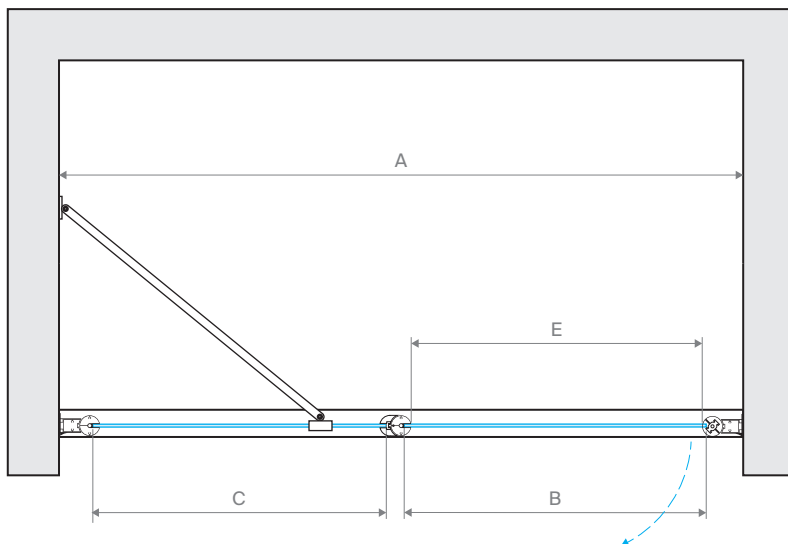

# EP-F-1 Novo

Дверь одностворчатая  
распашная, с неподвижным  
элементом, левая/правая

Регулировка осуществляется  
путем выдвигания профиля.  
Размеры указаны в мм.

Артикул	Регулировочный размер А, мм*	Размер В, мм	Размер С, мм	Ширина прохода Е, мм	Высота, мм
100	985-1030	540	275	520	2000
105	1035-1080	590	275	570	2000
110	1085-1130	640	275	620	2000
115	1135-1180	690	275	670	2000
120	1185-1230	740	275	720	2000
125	1235-1280	790	275	770	2000
130	1285-1330	540	575	520	2000
135	1335-1380	590	575	570	2000
140	1385-1430	640	575	620	2000
145	1435-1480	690	575	670	2000
150	1485-1530	740	575	720	2000
155	1535-1580	790	575	770	2000

\*если регулировка с одной стороны превышает 15мм, то рекомендуется использование доборного профиля.

Высота,  
мм

Закаленное  
стекло 6 мм

3 варианта  
стекла

Антигрязевое  
покрытие

Нестандартные  
размеры