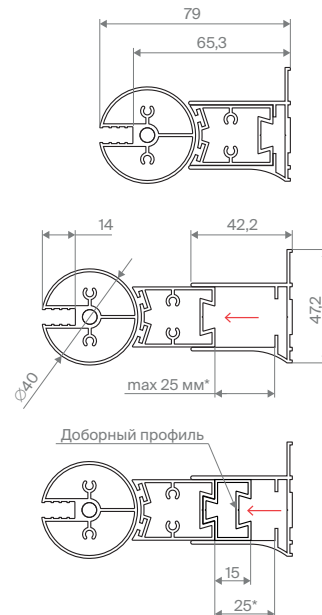

EP-F-2 Novo

Дверь одностворчатая распашная,
с неподвижным элементом,
левая/правая

Регулировка осуществляется
путем выдвигания профиля.
Размеры указаны в мм.

Артикул	Регулировочный размер А, мм*	Размер В, мм	Размер С, мм	Ширина прохода Е, мм	Высота, мм
100	970-1020	540	275	520	2000
105	1020-1070	590	275	570	2000
110	1070-1120	640	275	620	2000
115	1120-1170	690	275	670	2000
120	1170-1220	740	275	720	2000
125	1220-1270	790	275	770	2000
130	1270-1320	540	575	520	2000
135	1320-1370	590	575	570	2000
140	1370-1420	640	575	620	2000
145	1420-1470	690	575	670	2000
150	1470-1520	740	575	720	2000
155	1520-1570	790	575	770	2000
160	1570-1620	540	875	520	2000
165	1620-1670	590	875	570	2000
170	1670-1720	640	875	620	2000
175	1720-1770	690	875	670	2000
180	1770-1820	740	875	720	2000
185	1820-1870	790	875	770	2000

*если регулировка с одной стороны превышает 15мм, то рекомендуется использование доборного профиля.

Высота,
мм

Закаленное
стекло 6 мм

3 варианта
стекла

Антигрязевое
покрытие

Нестандартные
размеры

Гарантия
2 года

Можно
монтировать
на пол