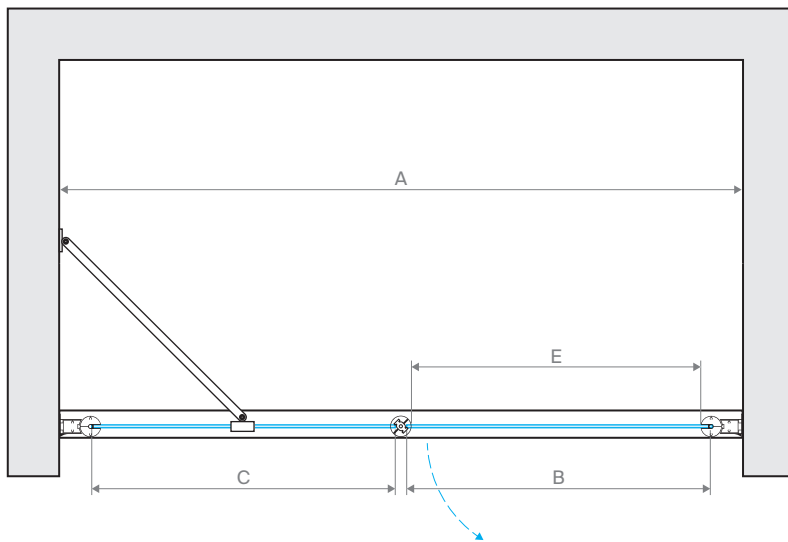

EP-F-2 Novo

Дверь одностворчатая распашная,
с неподвижным элементом,
левая/правая

Регулировка осуществляется
путем выдвигания профиля.
Размеры указаны в мм.

Артикул	Регулировочный размер А, мм*	Размер В, мм	Размер С, мм	Ширина прохода Е, мм	Высота, мм
100	970-1020	540	275	520	2000
105	1020-1070	590	275	570	2000
110	1070-1120	640	275	620	2000
115	1120-1170	690	275	670	2000
120	1170-1220	740	275	720	2000
125	1220-1270	790	275	770	2000
130	1270-1320	540	575	520	2000
135	1320-1370	590	575	570	2000
140	1370-1420	640	575	620	2000
145	1420-1470	690	575	670	2000
150	1470-1520	740	575	720	2000
155	1520-1570	790	575	770	2000
160	1570-1620	540	875	520	2000
165	1620-1670	590	875	570	2000
170	1670-1720	640	875	620	2000
175	1720-1770	690	875	670	2000
180	1770-1820	740	875	720	2000
185	1820-1870	790	875	770	2000

*если регулировка с одной стороны превышает 15мм, то рекомендуется использование доборного профиля.

Высота,
мм

Закаленное
стекло 6 мм

3 варианта
стекла

Антигрязевое
покрытие

Нестандартные
размеры

Гарантия
2 года

Можно
монтировать
на пол