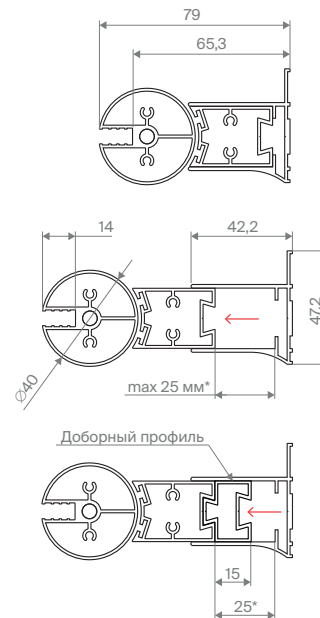

EV Novo

Шторка на ванну,
левая/правая

Регулировка осуществляется
путем выдвигания профиля.
Размеры указаны в мм.

Артикул	Регулировочный размер А, мм*	Размер В, мм	Высота, мм
76	755-780	690	1390

*если регулировка превышает 15мм, то рекомендуется использование доборного профиля.

Высота,
мм

Закаленное
стекло 6 мм

3 варианта
стекла

Антигрязевое
покрытие

Нестандартные
размеры

Гарантия
2 года