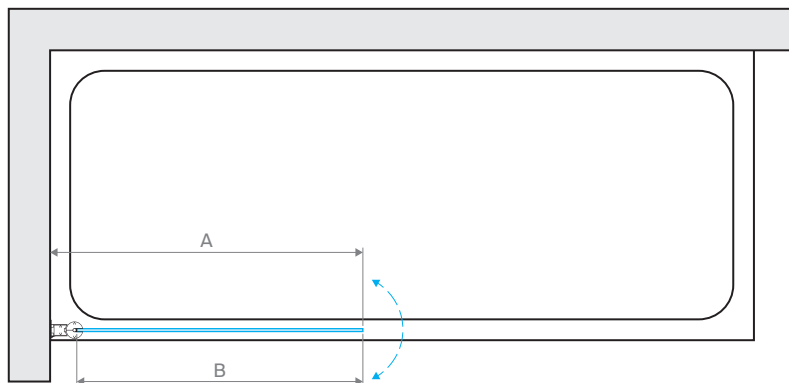

EV Novo

Шторка на ванну,
левая/правая

Регулировка осуществляется
путем выдвигания профиля.
Размеры указаны в мм.

Артикул	Регулировочный размер А, мм*	Размер В, мм	Высота, мм
76	755-780	690	1390

*если регулировка превышает 15мм, то рекомендуется использование доборного профиля.

Высота,
мм

Закаленное
стекло 6 мм

3 варианта
стекла

Антигрязевое
покрытие

Нестандартные
размеры

Гарантия
2 года