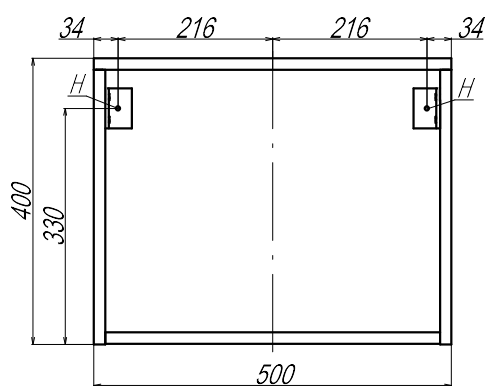

*Тумба подвесная Unit 50 высота 400*

*H - Крепления навесок*