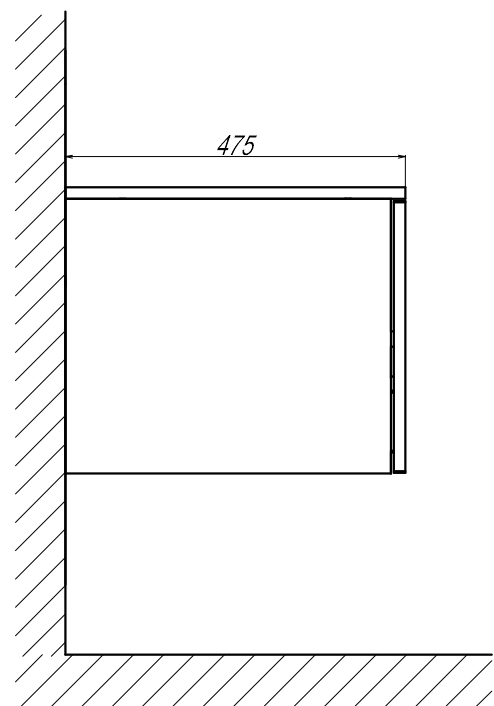

*Тумба подвесная Unit 50 высота 400*

*H - Крепления навесок*