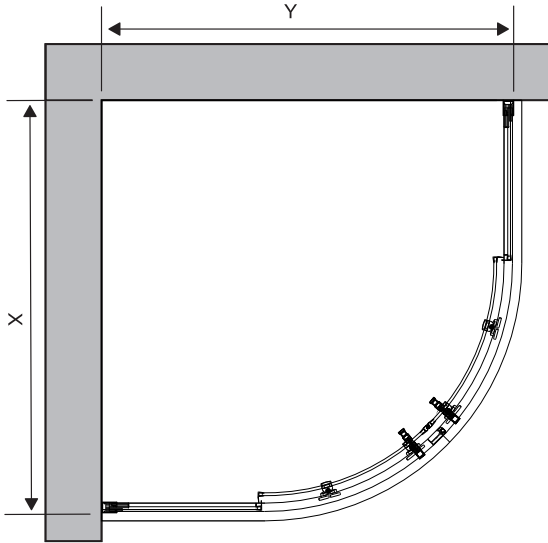

*Сверла для каменной стены

Measuring tape
Maßband
Рулетка

Set square
Anschlagwinkel
Угольник

Pencil
Bleistift
Карандаш

Mallet
Mallet
Деревянный молоток

Installation / Montage / Монтаж
Isen 26S00, Isen 26S01, Isen 26S01 Matt glass, Isen 26S24

SIZE	X, mm	Y, mm
800X800	747-772	747-772
900X900	847-872	847-872
1200X900	847-872	1147-1172

1

1.2

1.1

1.3

2

2.2

2.1