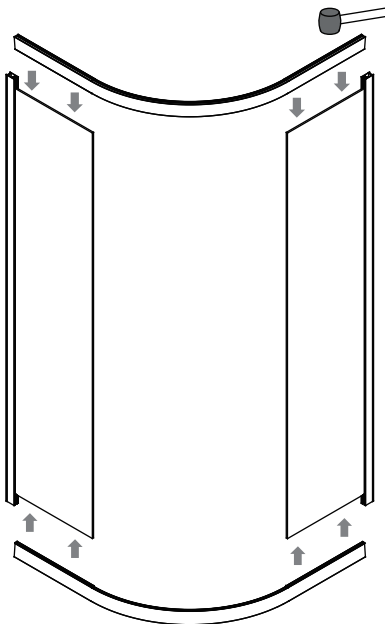

*Сверла для каменной стены

Measuring tape
Maßband
Рулетка

Set square
Anschlagwinkel
Угольник

Pencil
Bleistift
Карандаш

Mallet
Mallet
Деревянный молоток

Installation / Montage / Монтаж
Isen 26S00, Isen 26S01, Isen 26S01 Matt glass, Isen 26S24

SIZE	X, mm	Y, mm
800X800	747-772	747-772
900X900	847-872	847-872
1200X900	847-872	1147-1172

1

1.2

1.1

1.3

2

2.2

2.1