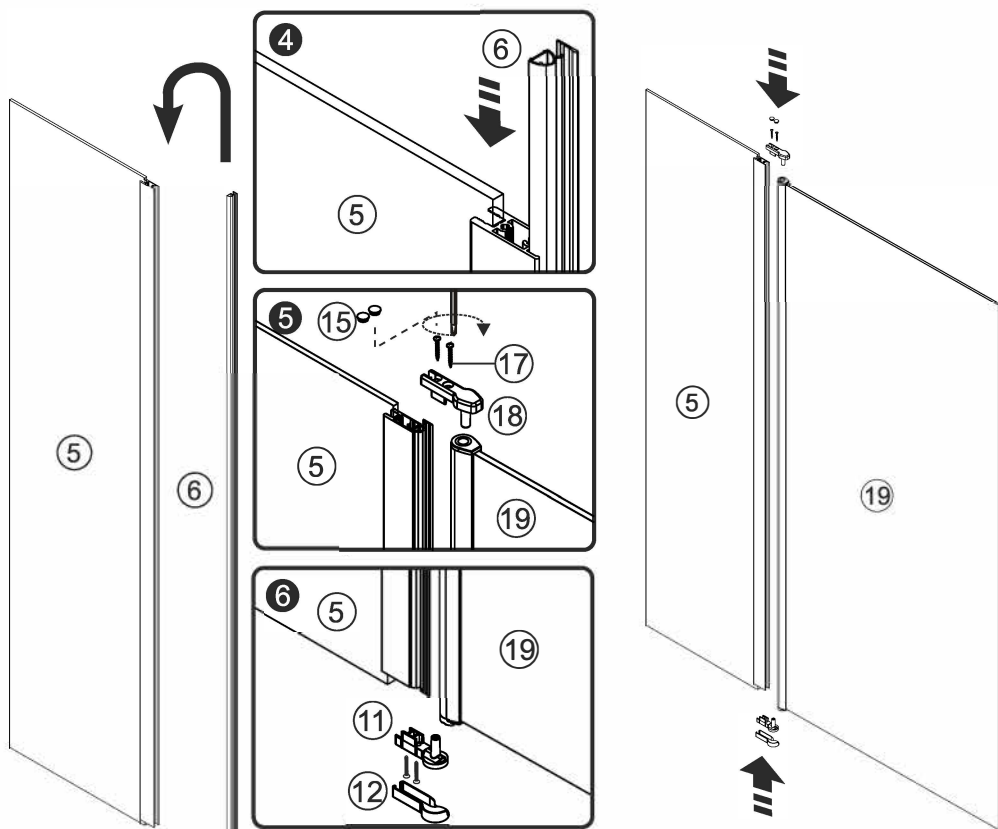

\*Сверла для каменной стены

Set square  
Anschlagwinkel  
Угольник

Pencil  
Bleistift  
Карандаш

Mallet  
Mallet  
Деревянный молоток

1

2

Center  
Center  
Центр

3

Center  
Center  
Центр

4

5

6

Installation / Montage / Монтаж  
Salm 27P, Leine 35P, Berkel 48P - double

7